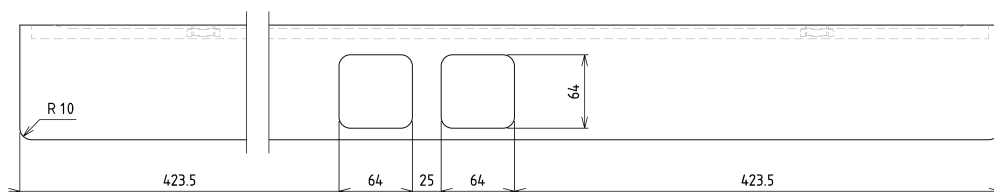

# Produktový list

Objednací kód: **AE102-0101-02**

**ABELINE** police, sklenka + dávkovač/chrom, 1000mm,  
rockstone, bílá mat

**UBC s.r.o.**

Mělnická 87  
250 65 Líbeznice  
Česká republika