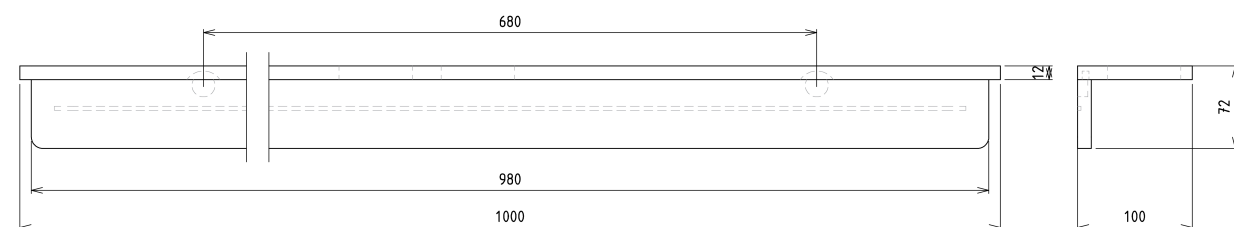

# Produktový list

Objednací kód: **AE102-0101-02**

**ABELINE** police, sklenka + dávkovač/chrom, 1000mm,  
rockstone, bílá mat

**UBC s.r.o.**

Mělnická 87  
250 65 Líbeznice  
Česká republika