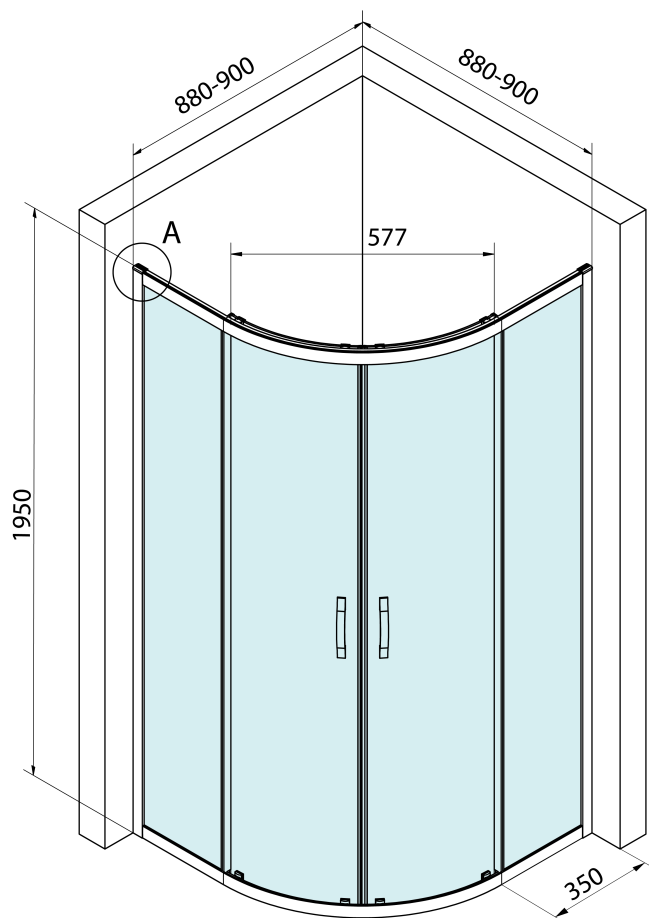

# Produktový list

Objednací kód: **751.090.1**

**BORG čtvrtkruhová sprchová zástěna 900x900x1950 mm,  
R550, čiré sklo**

detail A