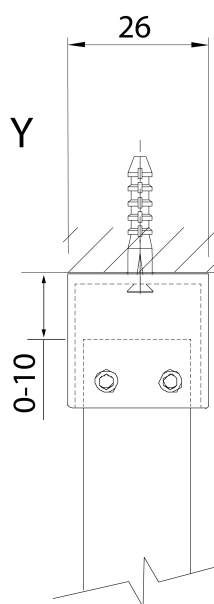

# Produktový list

Objednací kód: **750.090.1**

**SPITZA sprchová zastěna WALK-IN, 900 mm**

detail Y

detail X

MODEL	A
750.080.1	785-800
750.090.1	885-900
750.100.1	985-1000
750.110.1	1085-1100
750.120.1	1185-1200