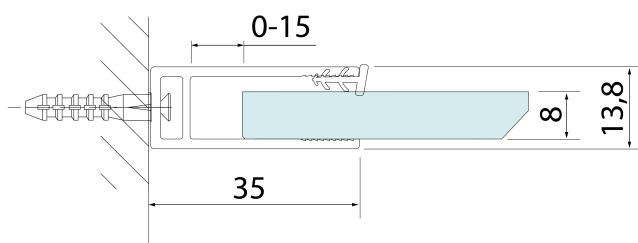

# Produktový list

Objednací kód: **750.090.1**

**SPITZA sprchová zastěna WALK-IN, 900 mm**

detail Y

detail X

MODEL	A
750.080.1	785-800
750.090.1	885-900
750.100.1	985-1000
750.110.1	1085-1100
750.120.1	1185-1200