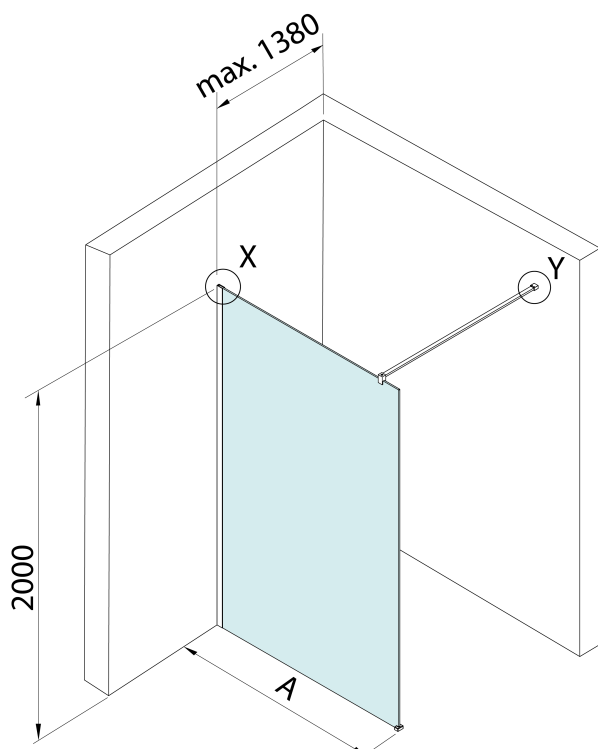

# Produktový list

Objednací kód: **750.090.1**

**SPITZA sprchová zastěna WALK-IN, 900 mm**

detail Y

detail X

MODEL	A
750.080.1	785-800
750.090.1	885-900
750.100.1	985-1000
750.110.1	1085-1100
750.120.1	1185-1200