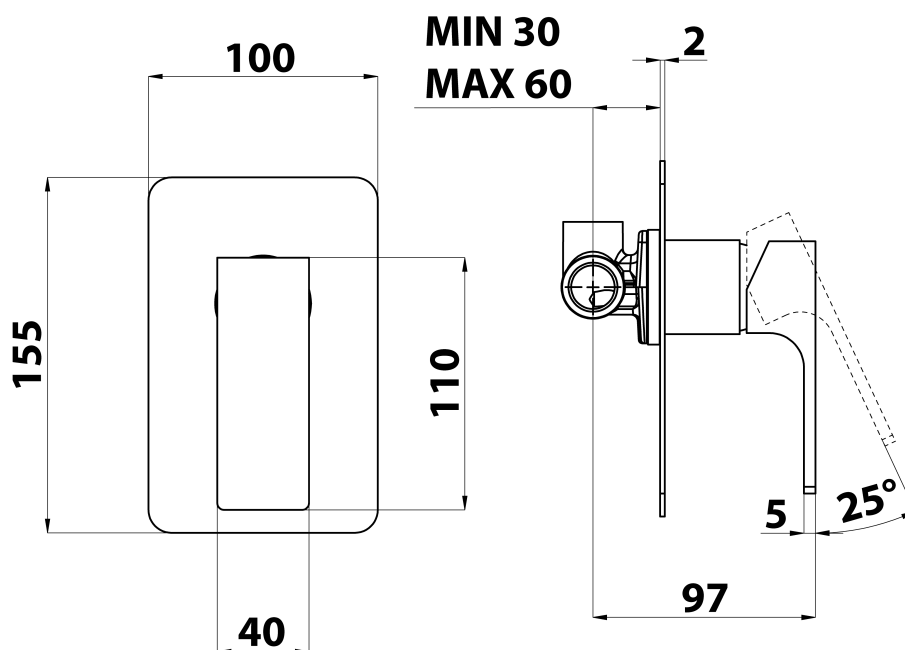

# Produktový list

Objednací kód: **FT041**

**FORATA** podomítková sprchová baterie, 1 výstup, chrom

**SHOWER OUTLET  
G1/2"**

**COLD WATER  
G1/2"**

**HOT WATER  
G1/2"**