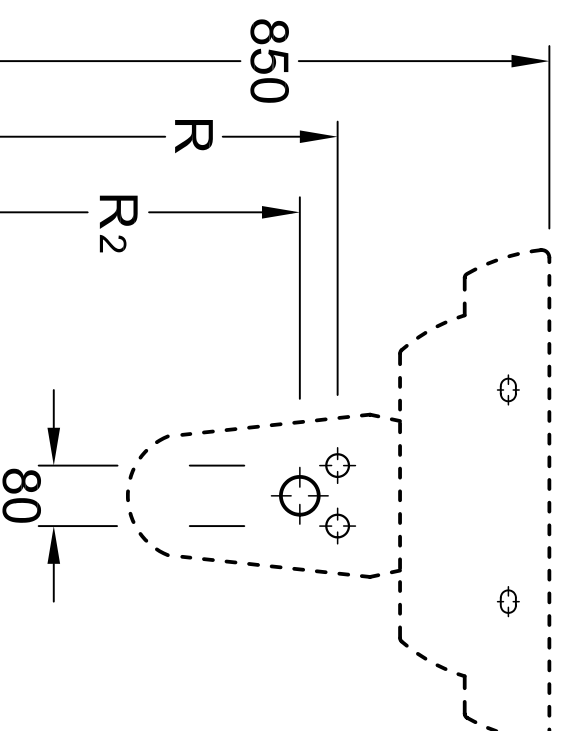

	A	B	C	D	G	R	R2
6136 65	650	510	505	340	650	570	520
6136 60	600	470	465	310	655	590	540
6136 55	550	430	420	270	670	610	560

Position pedestal to determine Cx

Designation		Villeroy & Boch
SUBWAY 6136 65, 6136 60, 6136 55 - Washbasin 7250 50 Pedestal, 7264 00 Trap cover		
Alteriert:	04. 2006	Scale: 1 : 10
Signed:	R. Halberstadt	
Date:	Feb. 2003	