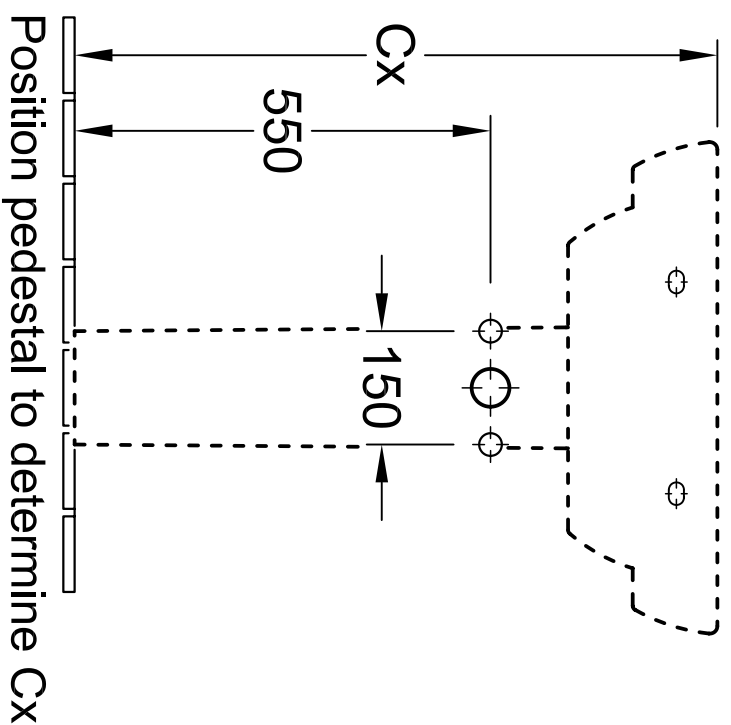

	A	B	C	D	G	R	R2
6136 65	650	510	505	340	650	570	520
6136 60	600	470	465	310	655	590	540
6136 55	550	430	420	270	670	610	560

Position pedestal to determine Cx

Designation		Villeroy & Boch
SUBWAY 6136 65, 6136 60, 6136 55 - Washbasin 7250 50 Pedestal, 7264 00 Trap cover		
Alteriert:	04. 2006	Scale: 1 : 10
Signed:	R. Halberstadt	
Date:	Feb. 2003	