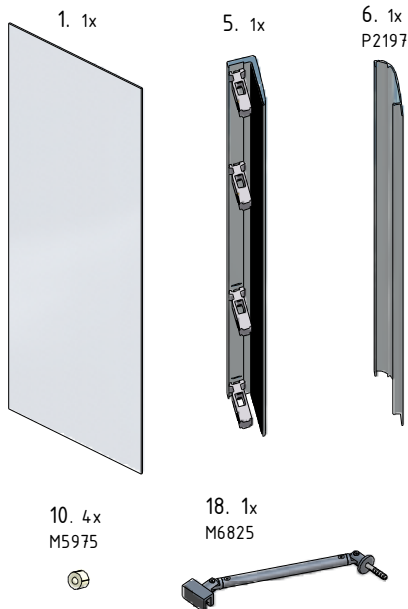

GBL;GBP

1-4 GB

GBL+GDOP1

GDOL1+GBP

GBL

GBP

GBL GBP	X (mm)	
	MIN	MAX
800	755	780
900	855	880
1000	955	980

2-4

GB

3-4

GB

L

4-4

GB

SILICON

L

2.

3.

~10mm

0

6