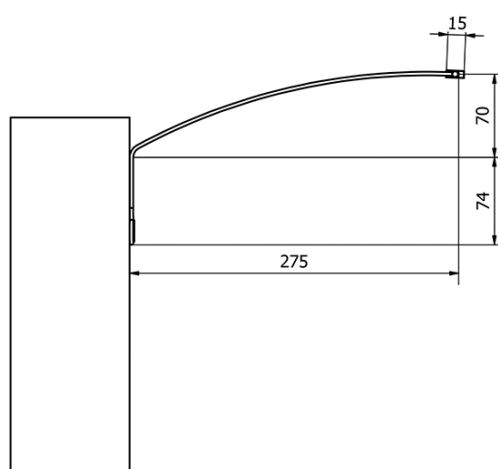

Produktový list

Objednací kód: **ED486**

**TREX TOUCH LED nástěnné svítidlo 102cm, 15W,
dotykový sensor, hliník**

ED463- 470mm, 7W
ED472- 770mm, 12W
ED486- 1020mm, 15W