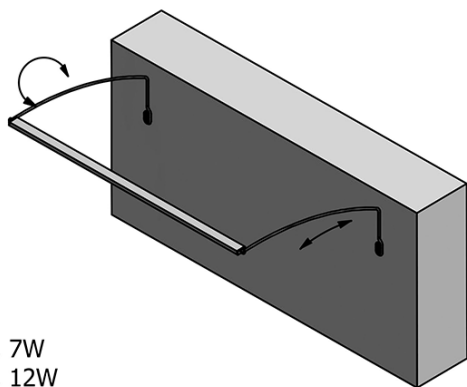

Produktový list

Objednací kód: **ED486**

**TREX TOUCH LED nástěnné svítidlo 102cm, 15W,
dotykový sensor, hliník**

ED463- 470mm, 7W
ED472- 770mm, 12W
ED486- 1020mm, 15W