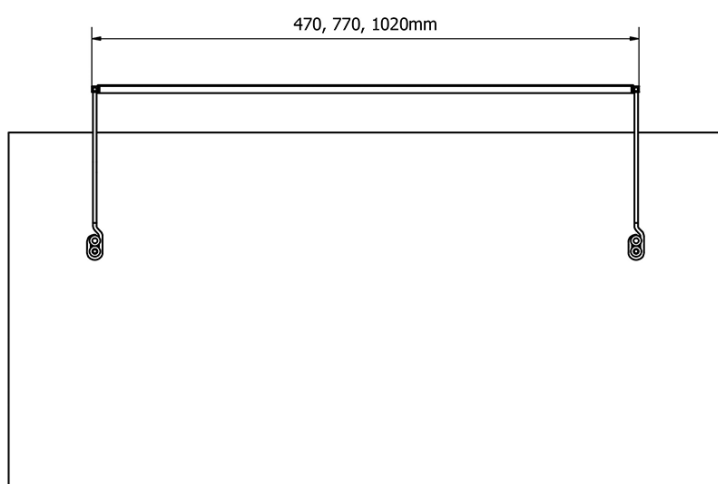

Produktový list

Objednací kód: **ED486**

**TREX TOUCH LED nástěnné svítidlo 102cm, 15W,
dotykový sensor, hliník**

ED463- 470mm, 7W
ED472- 770mm, 12W
ED486- 1020mm, 15W