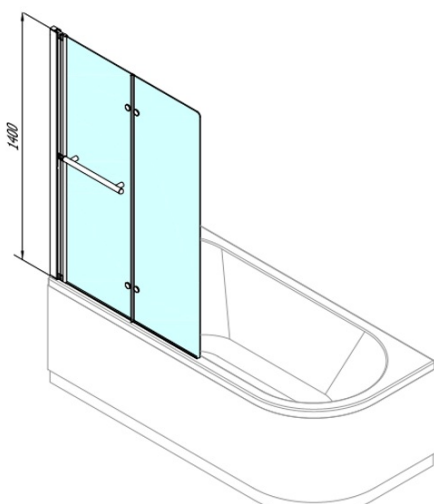

# Produktový list

Objednací kód: **37127**

**ODESSA vanová zástěna s pneumatickým zdvihem, š. 970 mm, stříbrná, čiré sklo**

37127L

37127R