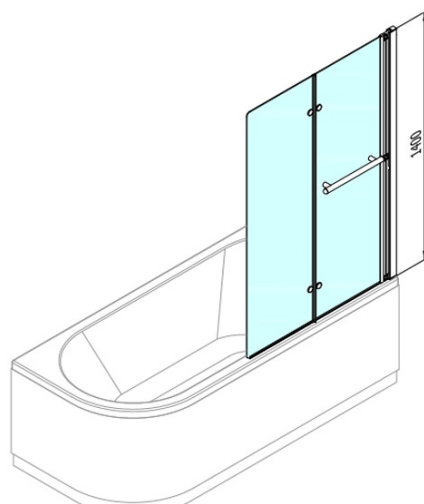

# Produktový list

Objednací kód: **37127**

**ODESSA vanová zástěna s pneumatickým zdvihem, š. 970 mm, stříbrná, čiré sklo**

37127L

37127R