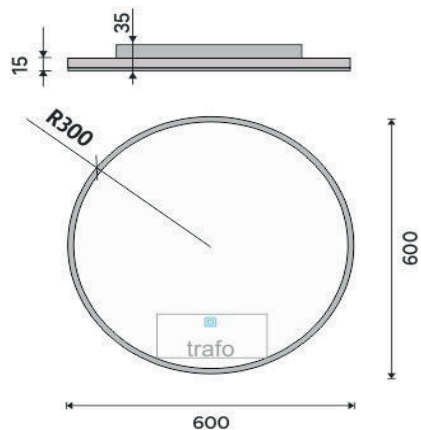

**LED zrcadlo 600x600 s dotykovým senzorem**

Koupelnové podsvícené LED zrcadlo. Výkon 26 W. Možnost nastavení teploty svítivosti od 2700 - 6000 K. 1872 Lumen.

LED mirror 600x600 with touch sensor

Illuminated bathroom LED mirror. Output 26 W. Possibility of setting color temperature 2700 - 6000 K. 1872 Lumen.

Náhradní díly / Spare parts

→ 600 ↑ 35 ↗ 600

montáž / installation :

materiál - úprava (barva) / material - surface finish (colour) :

sklo + hliník-rám hliníkový

glass + aluminium-aluminium frame

→ 950

↑ 7800