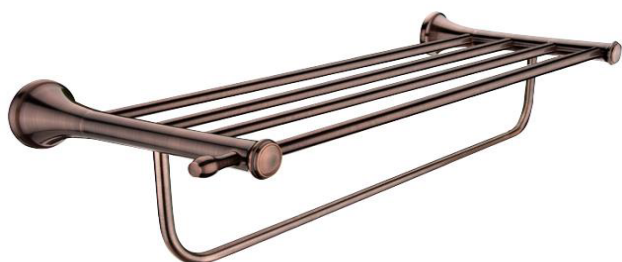

## Police na ručníky s hrazdou

Police na ručníky s hrazdou. Vnitřní šíře pro ručníky 530mm. Materiál mosaz/staroměď.

## Towel shelf with rail

Towel shelf with rail. Internal width for towels 530 mm. Made of brass with antique copper surface finish.

Náhradní díly / Spare parts

montáž / installation :

montážní konzole / installation bracket :