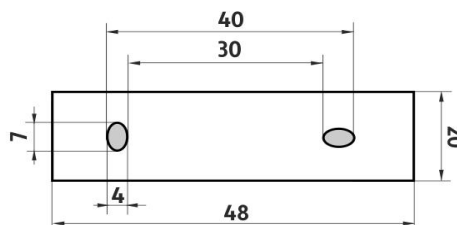

montáž / installation :

montážní konzole / installation bracket :