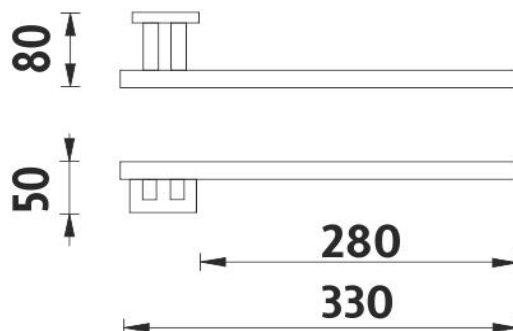

Držák na ručníky pravý do zdi

Držák na ručníky pravý, určený k montáži do zdi. Materiál mosaz/chrom.

Right towel holder, assembled to wall

Right towel holder, assembled to wall. Made of brass with chrome surface finish.

Náhradní díly / Spare parts