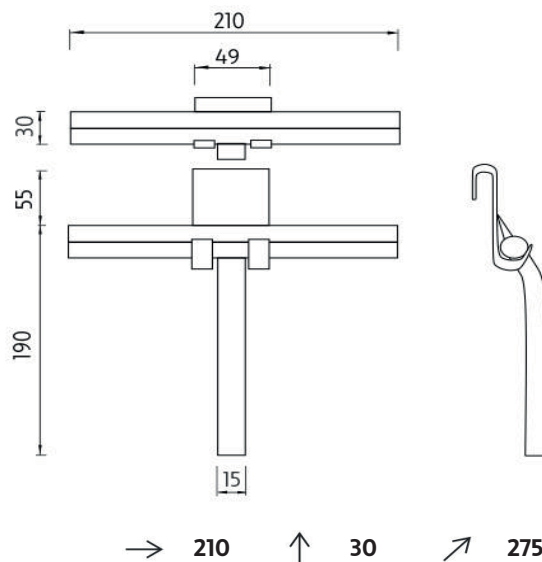

UN 3012-04

Unix

Závěsná sprchová stěrka

Závěsná sprchová stěrka

Shower wiper with holder

Shower wiper with holder

Náhradní díly / Spare parts

materiál - úprava (barva) / material - surface finish (colour) :

kov,silikon-šedý silikon

metal, silicone-gray matt silicone

→ 300

↑ 2100

↗ 2750

EAN : **8595187115675**

 **NIMCO**

ROMVEL spol. s r. o.
Dr. Milady Horákové 561/86a
Liberec 7, 460 07
Česká Republika / Czech Republic