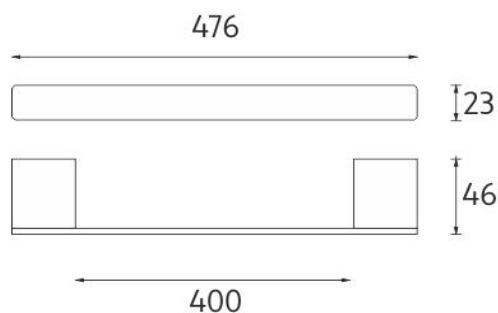

Ki 14046-90

Kibo černé

→ 60 ↑ 90 ↗ 530

Držák na ručníky

Držák na ručníky jednoduchý. Pro ručníky do 70 cm přeložené. Mosaz/černý mat.

Towel holder

Single towel holder. For folded towels of 70 cm. Brass - black matt.