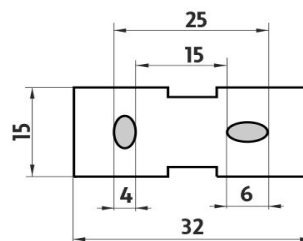

materiál - úprava (barva) / material - surface finish (colour) :

mosaz-černý mat

brass-