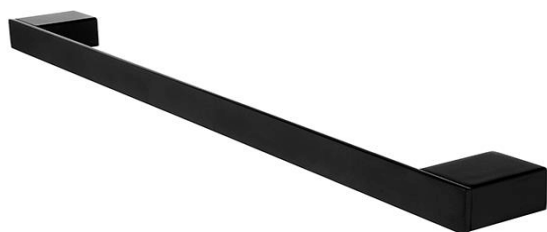

Ki 14046-90

Kibo černé

→ 60 ↑ 90 ↗ 530

Držák na ručníky

Držák na ručníky jednoduchý. Pro ručníky do 70 cm přeložené. Mosaz/černý mat.

Towel holder

Single towel holder. For folded towels of 70 cm. Brass - black matt.

Náhradní díly / Spare parts

montáž / installation :

montážní konzole / installation bracket :

materiál - úprava (barva) / material - surface finish (colour) :

mosaz-černý mat

brass-

→ 530
↑ 60
↗ 90

EAN : 8595187112223