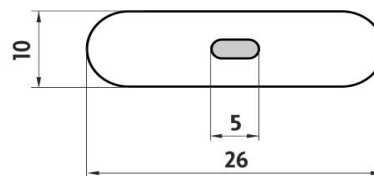

NA 28062A

Nava

→ 50 ↑ 610 ↗ 260

Police na ručníky 58 cm

Police na ručníky. Délka 582 mm.

Towel shelf 58 cm

Towel shelf. Length 582 mm. Only to be drilled into the wall.

Náhradní díly / Spare parts

montáž / installation :

montážní konzole / installation bracket :

materiál - úprava (barva) / material - surface finish (colour) :
mosaz, hliník, zinková slitina, nerez ocel 18/8-chrom, černý mat
brass, aluminium, zinc alloy, stainless steel 18/8-chrome, black matt