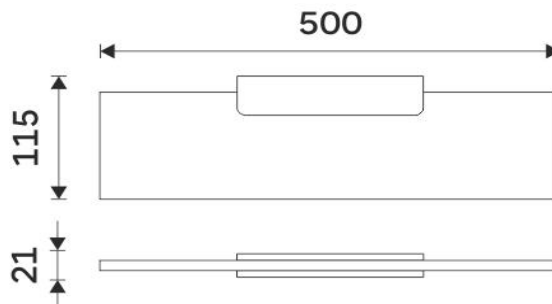

MAC 29091B-50-90

Maya černá

Police

Police. Sklo extra čiré matované. Rozměr 50x11 cm. Tloušťka skla 8 mm.

Shelf

Shelf. Extra clear satinated glass. Size 50x11 cm. 8 mm thick glass.

Náhradní díly / Spare parts

MAC 29091BS-90

Police
Shelf

1091B-50

Sklo police EXTRA ČIRÉ matované 50cm
Shelf Extra clear glass, (white) frosted 50cm

montáž / installation :

montážní konzole / installation bracket :

materiál - úprava (barva) / material - surface finish (colour) :

-černá matná

-black matt

→ 600

↑ 5200

↗ 1600

EAN : 8595187114579

ROMVEL spol. s r. o.
Dr. Milady Horákové 561/86a
Liberec 7, 460 07
Česká Republika / Czech Republic

T: (+420) 485 105 671
T: (+420) 485 107 441
F: (+420) 485 105 674
E: nimco@nimco.cz