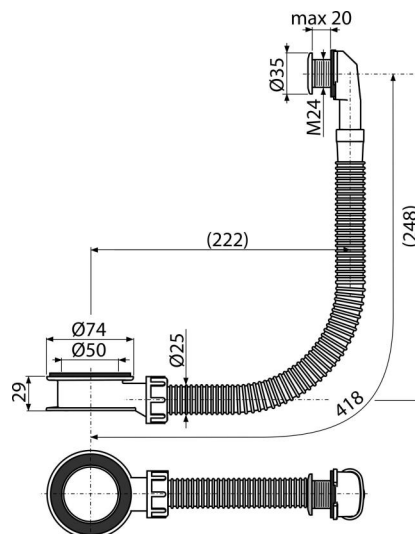

# A328B

Umyvadlový přepad, bílá

### Vlastnosti

- Bílý kryt přepadu
- Flexibilní napojení pro všechny tvary umyvadel
- Materiál: polypropylen

### Objednací kód, Logistické informace

Kód	EAN	Hmotnost (kus   balení   paleta)	Rozměr (kus   balení)	Množství (balení   paleta)
A328B	8595580547622	0,11   5,58   109,2 kg	75x400x40   mm	50   800 ks

### Technické parametry

- Max. tloušťka stěny u přepadu 20 mm
- Průtok přepad 16,8 l/min
- Tepelný atest 95 °C