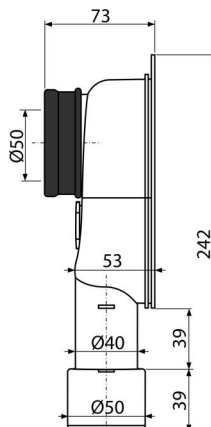

# A45C

Sífon pisoárový svislý DN40 a DN50

### Vlastnosti

- Instalační zarážky pro připojení HT50
- Materiál: polypropylen
- Napojení na odpadní trubku Ø40/50 mm
- Napojení na pisoár Ø50 mm
- Servisní otvor pro snadné čištění
- Svislý odtok

### Objednací kód, Logistické informace

Kód	EAN	Hmotnost (kus   balení   paleta)	Rozměr (kus   balení)	Množství (balení   paleta)
A45C	8594045937602	0,20   5,01   160,2 kg	250×130×80   590×240×390 mm	25   700 ks