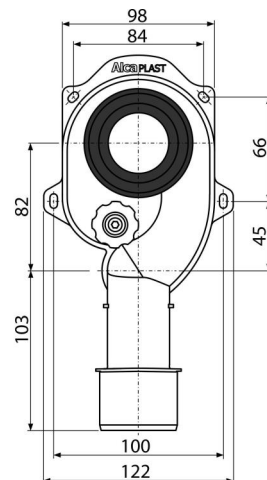

# A45C

Sífon pisoárový svislý DN40 a DN50

### Vlastnosti

- Instalační zarážky pro připojení HT50
- Materiál: polypropylen
- Napojení na odpadní trubku Ø40/50 mm
- Napojení na pisoár Ø50 mm
- Servisní otvor pro snadné čištění
- Svislý odtok

### Objednací kód, Logistické informace

Kód	EAN	Hmotnost (kus   balení   paleta)	Rozměr (kus   balení)	Množství (balení   paleta)
A45C	8594045937602	0,20   5,01   160,2 kg	250×130×80   590×240×390 mm	25   700 ks