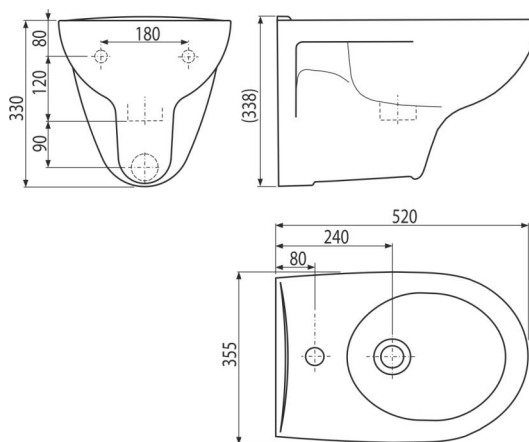

### Použití

Pro montáž na montážní rámy pro bidet  
Pro montáž na zeď

### Vlastnosti

- Barva: bílá
- Materiál: keramika
- Rozteč upevnění 180 mm

### Objednací kód, Logistické informace

Kód	EAN	Hmotnost (kus   balení   paleta)	Rozměr (kus   balení)	Množství (balení   paleta)
AC01	8595580501303	19,65   19,65   137,9 kg	550×385×375   550×385×375 mm	1   6 ks