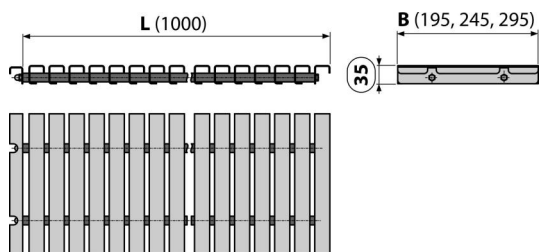

AP2-195-1000

Bazénový rošt bez protiskluzu

Použití

Pro šířku kanálu 195 mm

Pro výstavbu a rekonstrukce bazénů a wellness areálů

Vlastnosti

- Chemicky a mechanicky odolný rošt
- Materiál: nerezová ocel AISI 316, DIN 1.4401
- Nerezová ocel obsahující UV stabilizátor – zaručuje odolnost proti bazénové chemii a účinkům UV záření
- Rošt v hladkém provedení
- Rychlá montáž a jednoduchá údržba
- Výška pro uložení do kanálu 35 mm

Rozsah dodávky

- Rošt

Objednací kód, Logistické informace

Kód	EAN	Hmotnost (kus balení paleta)	Rozměr (kus balení)	Množství (balení paleta)
AP2-195-1000	8595580505059	4,27 4,27 - kg	1020×35×195 1030×200×40 mm	1 - ks

Záruky

2/5 let *

Celní kód

73269098

Normy

ČSN EN 1253

Technické parametry

- Třída zatížení K3 300 kg