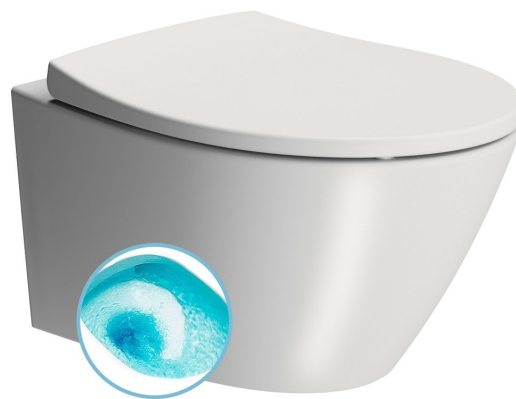

## MODO závěsná WC mísa, Swirlflush, 37x52cm, bílá dual-mat

Objednací kód: 981609

GSI®

### Rozměry

Šířka: 370 mm  
Výška: 340 mm  
Hloubka: 520 mm

### Parametry

Barva: Bílá  
Materiál: Keramika  
Technologie splachování: Swirlflush  
Tvar: Klasik  
Výbava: DualGlaze, Skryté uchycení, Soft Close (pomalé sklápění)  
Hmotnost / ks: 25.4 kg  
Balení: 1 ks  
Záruka: 2 roky

# MODO závěsná WC mísa, Swirlflush, 37x52cm, bílá dual-mat