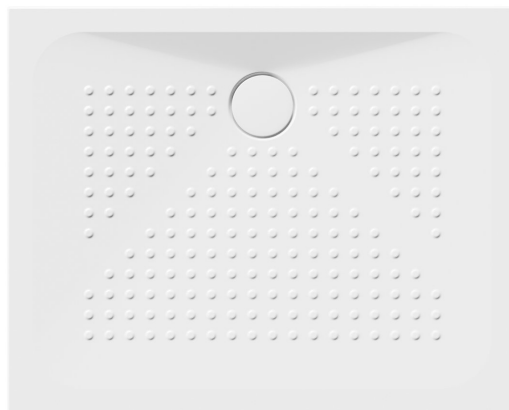

Keramická sprchová vanička, obdélník 100x80x4cm, bílá ExtraGlaze

Objednací kód: 47100811

GSI[®]

Základní informace

Značka: GSI
Série: EXTRA FLAT

Rozměry

Délka: 1000 mm
Šířka: 800 mm
Výška: 40 mm

Parametry

Barva: Bílá
Materiál: Keramika
Hmotnost / ks: 32.5 kg
Balení: 1 ks
Záruka: 2 roky
Tvar: Obdélníkové
Průměr odpadu: 90 mm
Vlastnosti: ExtraGlaze

Keramická sprchová vanička, obdélník 100x80x4cm, bílá ExtraGlaze