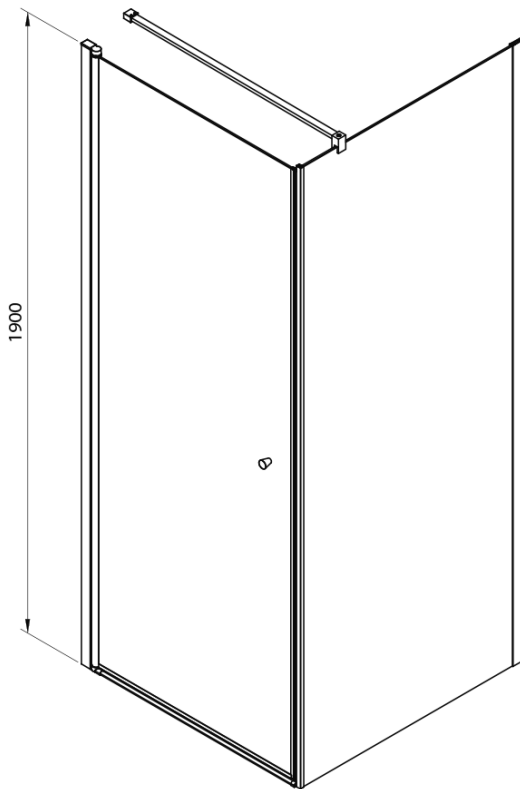

Produktový list

Objednací kód: **PT080-01**

PILOT čtvercový sprchový kout 800x800 mm, Brick sklo

PT + WI

PT070/PT080/PT090/PT100+WI070/WI080/WI090/WI100/WI110

model	A mm	B mm
PT070	667-687	
PT080	767-787	
PT090	867-887	
PT100	967-987	
WI070		690-705
WI080		790-805
WI090		890-905
WI100		990-1005
WI110		1090-1105