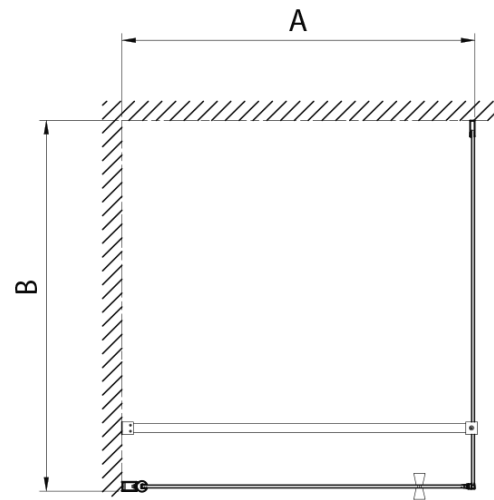

Produktový list

Objednací kód: **PT080-01**

PILOT čtvercový sprchový kout 800x800 mm, Brick sklo

PT + WI

PT070/PT080/PT090/PT100+WI070/WI080/WI090/WI100/WI110

model	A mm	B mm
PT070	667-687	
PT080	767-787	
PT090	867-887	
PT100	967-987	
WI070		690-705
WI080		790-805
WI090		890-905
WI100		990-1005
WI110		1090-1105