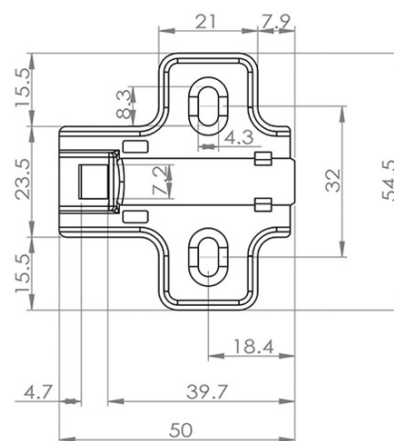

None

Produktový list

Objednací kód: **DZ110D**

Nábytkový závěs naložený, integr.tlumení, krytka Sapho

UBC s.r.o.

Mělnická 87
250 65 Líbeznice
Česká republika