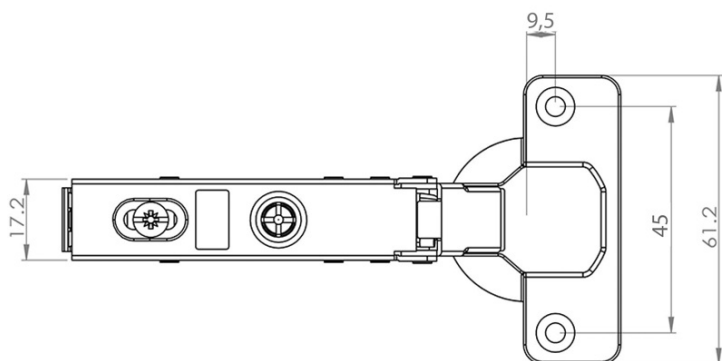

None

Produktový list

Objednací kód: **DZ110D**

Nábytkový závěs naložený, integr.tlumení, krytka Sapho

UBC s.r.o.

Mělnická 87
250 65 Líbeznice
Česká republika