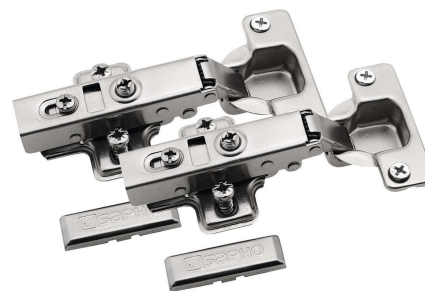

None

Produktový list

Objednací kód: **DZ110D**

Nábytkový závěs naložený, integr.tlumení, krytka Sapho

UBC s.r.o.

Mělnická 87
250 65 Líbeznice
Česká republika