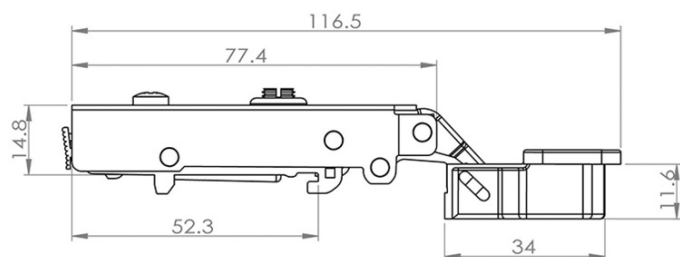

None

Produktový list

Objednací kód: **DZ110D**

Nábytkový závěs naložený, integr.tlumení, krytka Sapho

UBC s.r.o.

Mělnická 87
250 65 Líbeznice
Česká republika