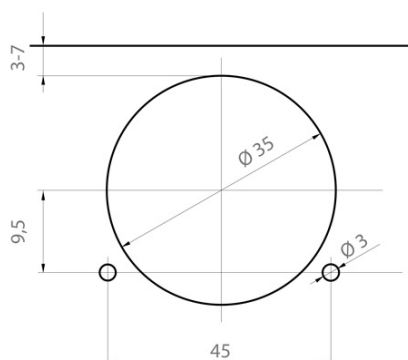

None

Produktový list

Objednací kód: **DZ110D**

Nábytkový závěs naložený, integr.tlumení, krytka Sapho

UBC s.r.o.

Mělnická 87
250 65 Líbeznice
Česká republika