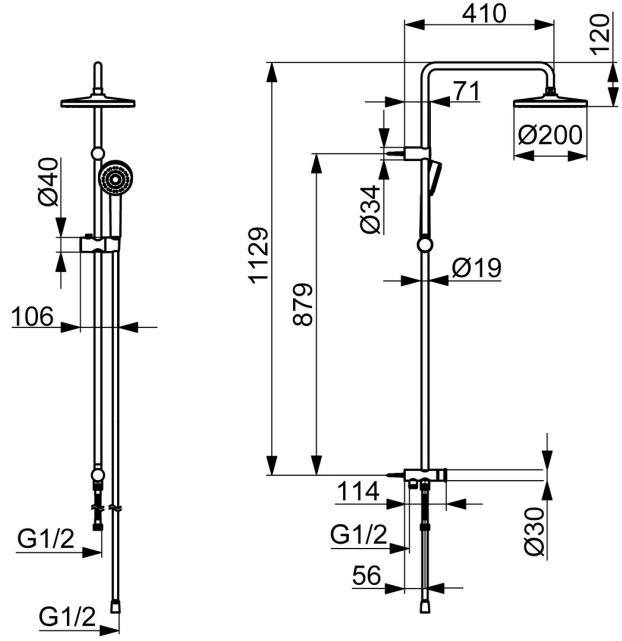

EAN: 4057304019098
static.hansa.com/55380130

- Sprcha
- Montáž na zeď
- Chrom
- Tlačný přepínač, Automatické vrácení přepínače do původní polohy
- Ruční sprcha, Sprchová tyč, Hlavová sprcha, Držák sprchy, Sprchová hadice (1500 mm), Otočné připojení kulového kloubu, Technologie proti usazeninám (snadno se čistí)
- Osvěžující - Silný proud vody, aktivuje a osvěžuje tělo
- Zpětný ventil (-y)
- Flexibilní připojovací hadice
- 1 proud

Technické údaje

Vlastnosti průtoku

Průtokové množství při 3 bar **9.6 / 13.2 l/min**

Technické vlastnosti

Zdroj teplé vody **max. +65°C**
 Pracovní tlak **0.5-5 bar**
 Velikost přípojky **G1/2**
 Materiál **Kompozit**

Předpisy

Norma EN **EN 1112, EN 1113**

Náhradní díly

SP55380130

	Název	Kód
01	Jezdec sprchy	1017138V
02	Přepínač	1017139V