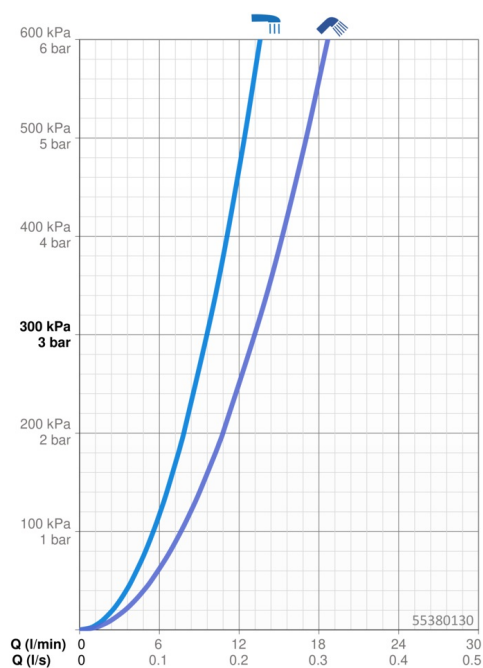

Předpisy

Norma EN **EN 1112, EN 1113**