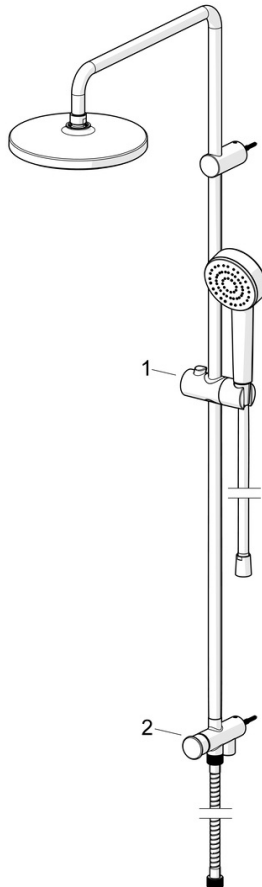

EAN: 4057304019098
static.hansa.com/55380130

- Sprcha
- Montáž na zeď
- Chrom
- Tlačný přepínač, Automatické vrácení přepínače do původní polohy
- Ruční sprcha, Sprchová tyč, Hlavová sprcha, Držák sprchy, Sprchová hadice (1500 mm), Otočné připojení kulového kloubu, Technologie proti usazeninám (snadno se čistí)
- Osvěžující - Silný proud vody, aktivuje a osvěžuje tělo
- Zpětný ventil (-y)
- Flexibilní připojovací hadice
- 1 proud

Technické údaje

Vlastnosti průtoku

Průtokové množství při 3 bar **9.6 / 13.2 l/min**

Technické vlastnosti

Zdroj teplé vody **max. +65°C**
 Pracovní tlak **0.5-5 bar**
 Velikost přípojky **G1/2**
 Materiál **Kompozit**

Předpisy

Norma EN **EN 1112, EN 1113**

Náhradní díly

SP55380130

	Název	Kód
01	Jezdec sprchy	1017138V
02	Přepínač	1017139V