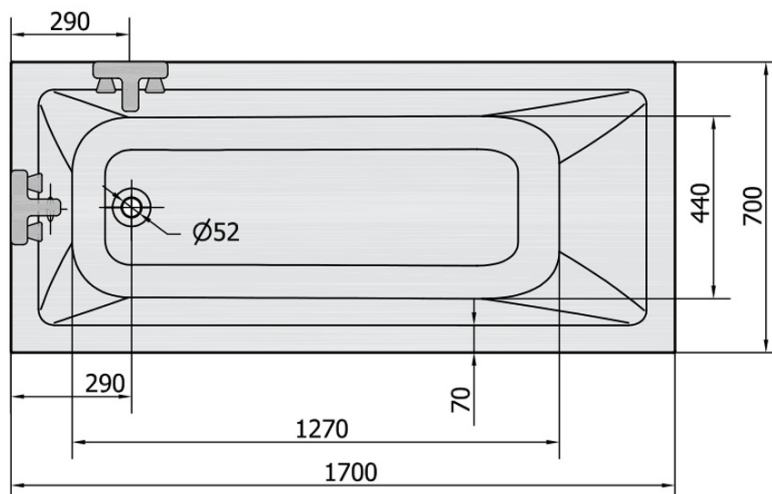

# Produktový list

Objednací kód: **71708.30**

**NOEMI obdélníková vana 170x70x39cm, šedá**

VOLUME 197L