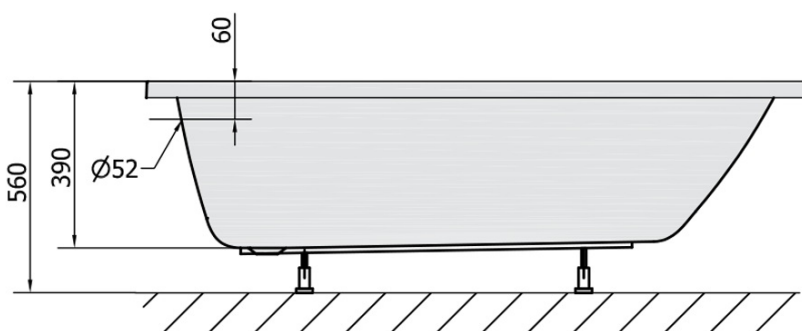

# Produktový list

Objednací kód: **71708.30**

**NOEMI obdélníková vana 170x70x39cm, šedá**

VOLUME 197L