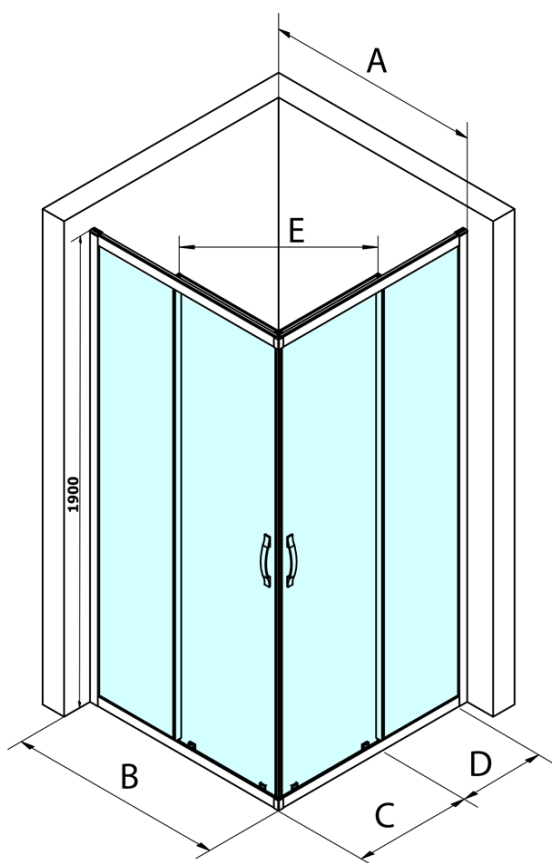

Produktový list

Objednací kód: **GS2410GS2410**

SIGMA SIMPLY čtvercový sprchový kout 1000x1000 mm,
rohový vstup, Brick sklo

MODEL	A	B	C	D	E
GS2180	780-800	800	410	315	432
GS2190	880-900	900	460	365	503
GS2110	980-1000	1000	510	415	574
GS2480	780-800	800	410	315	432
GS2490	880-900	900	460	365	503
GS2410	980-1000	1000	510	415	574