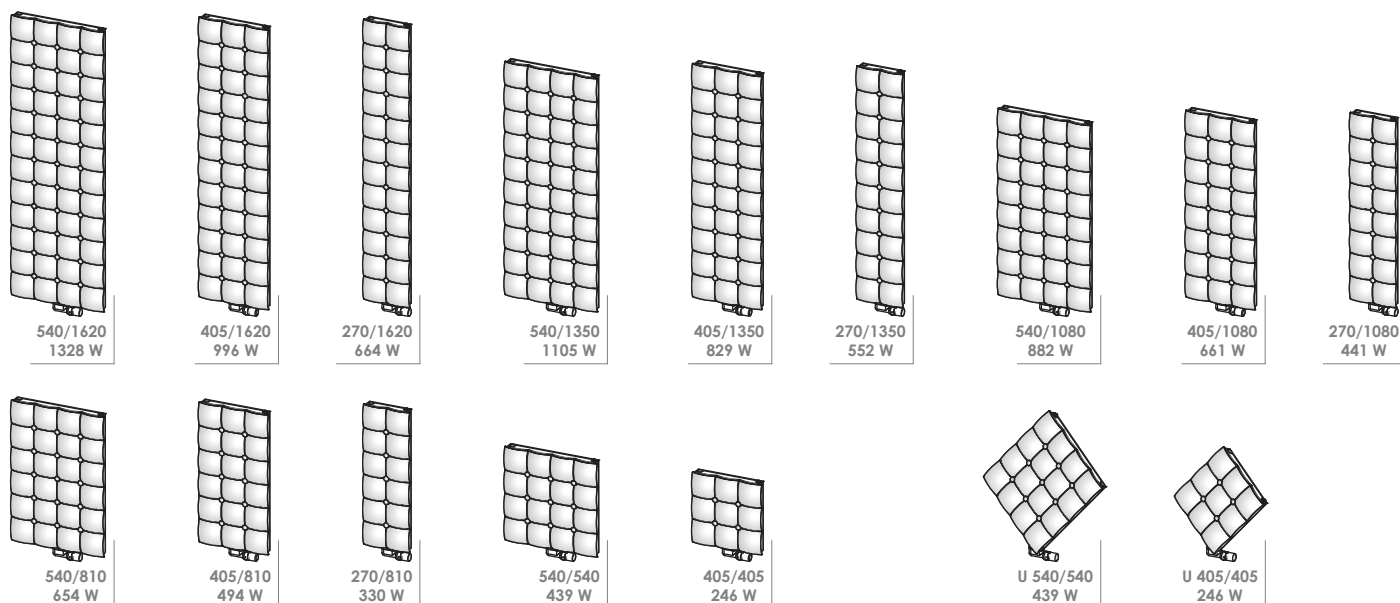

NERIET Ceramic.V

Teplotní výkony odpovídají normě EN 442 při teplotě vody 75/65 °C a teplotě v místnosti 20 °C (ΔT = 50K)