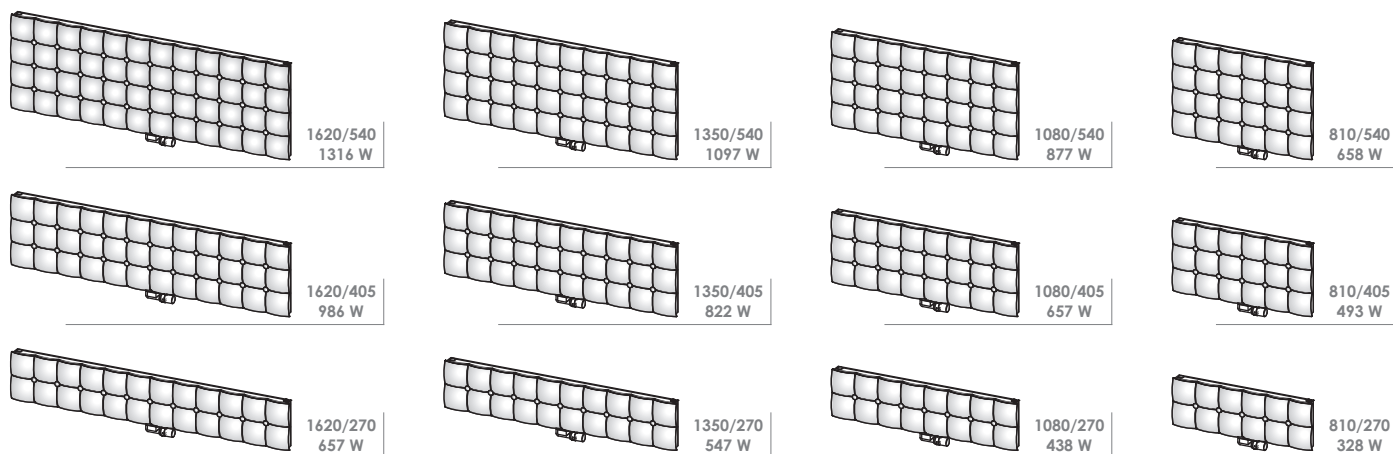

NERIET Ceramic.H