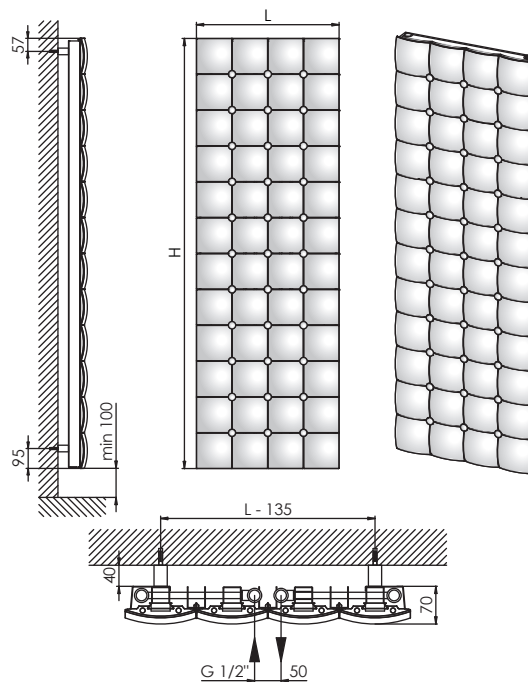

www.neriet.cz

Technické údaje:

- Výška 270 - 1620 mm (po 135 mm)
- Délka 270 - 1620 mm (po 135 mm)
- Hloubka 70 mm
- Připojení spodní středové
- Připojovací rozteč: 50 mm
- Připojovací závit: 2 x G1/2" vnitřní
- Nejvyšší přípustný provozní přetlak: 2,5 MPa
- Nejvyšší přípustná provozní teplota: 110 °C
- Barva kachlů: bílá, černá
- Konstrukce:
 - teplosměnné lamely hliník
 - teplovodní jádro měď
 - kachle tvrdý porcelán
- Příslušenství:
 - termostatický ventil Danfoss
 - montážní konzole

NERIET Ceramic.H

NERIET Ceramic.V

Teplotní výkony odpovídají normě EN 442 při teplotě vody 75/65 °C a teplotě v místnosti 20 °C (ΔT = 50K)