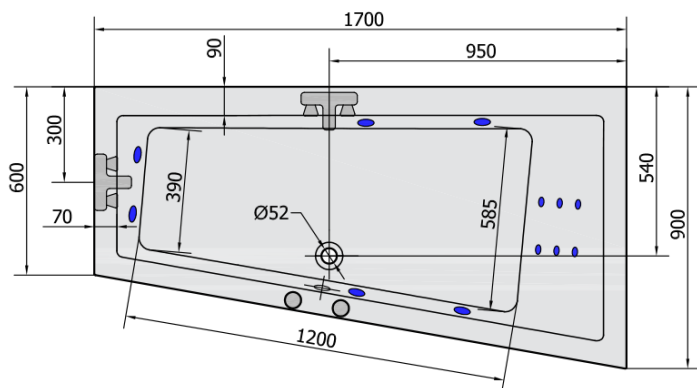

Produktový list

Objednací kód: **81511H**

ANDRA R HYDRO hydromasážní vana, 170x90x45cm, bílá

VOLUME 258L

H HYDRO
12 whirlpool jets
12 vodních trysek

Electric cable 3x2,5mm²
Lenght 2m from the wall

Elektrický kabel 3x2,5mm²
Délka kabelu ze zdi 2m

Electrical Characteristic:
Tension: 220-230V/50hz
Max. power consumption: 800W
Electric protection: residual-current device 30mA

Elektrické vlastnosti:
Napětí: 220-230V/50hz
Max. spotřeba: 800W
Elektrické jištění: proudový chránič 30mA