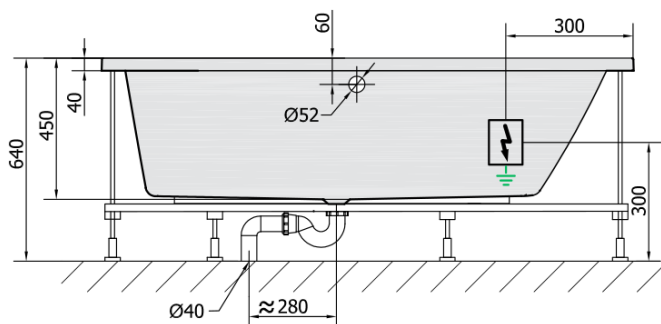

Produktový list

Objednací kód: **81511H**

ANDRA R HYDRO hydromasážní vana, 170x90x45cm, bílá

VOLUME 258L

H HYDRO
12 whirlpool jets
12 vodních trysek

Electric cable 3x2,5mm²
Lenght 2m from the wall

Elektrický kabel 3x2,5mm²
Délka kabelu ze zdi 2m

Electrical Characteristic:
Tension: 220-230V/50hz
Max. power consumption: 800W
Electric protection: residual-current device 30mA

Elektrické vlastnosti:
Napětí: 220-230V/50hz
Max. spotřeba: 800W
Elektrické jištění: proudový chránič 30mA