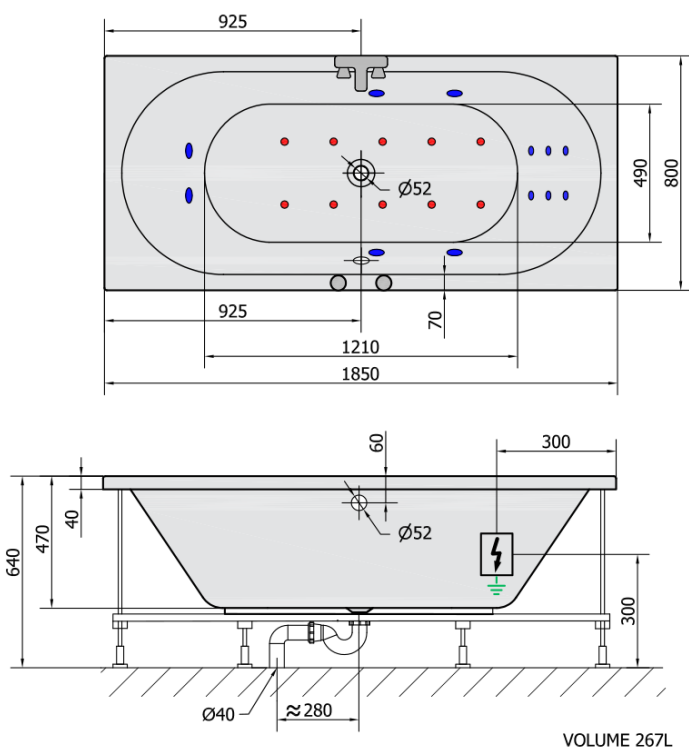

Produktový list

Objednací kód: **71968HA**

VIVA B HYDRO-AIR hydromasážní vana, 185x80x47cm, bílá

H HYDRO
12 whirlpool jets
12 vodních trysek

A AIR
10 air jets
10 vzduchových trysek

Electric cable 3x2,5mm²
Length 2m from the wall

Elektrický kabel 3x2,5mm²
Délka kabelu ze zdi 2m

Electrical Characteristic:
Tension: 220-230V/50hz
Max. power consumption: 1200W
Electric protection: residual-current device 30mA

Elektrické vlastnosti:
Napětí: 220-230V/50hz
Max. spotřeba: 1200W
Elektrické jištění: proudový chránič 30mA