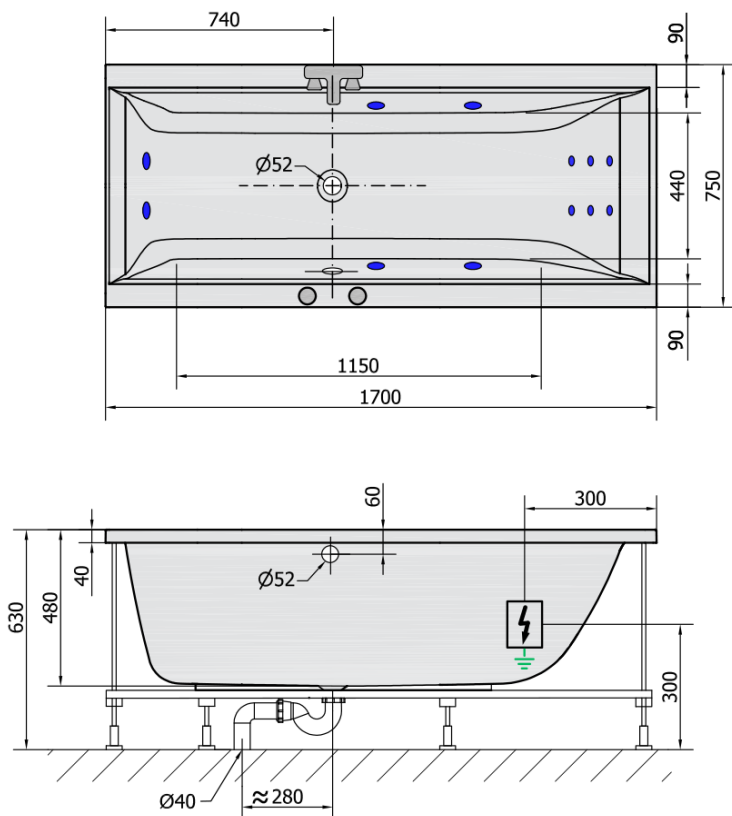

Produktový list

Objednací kód: **94611H**

CLEO HYDRO hydromasážní vana, 170x75x48cm, bílá

VOLUME 250L

H HYDRO
12 whirlpool jets
12 vodních trysek

Electric cable 3x2,5mm²
Length 2m from the wall

Elektrický kabel 3x2,5mm²
Délka kabelu ze zdi 2m

Electrical Characteristic:
Tension: 220-230V/50hz
Max. power consumption: 800W
Electric protection: residual-current device 30mA

Elektrické vlastnosti:
Napětí: 220-230V/50hz
Max. spotřeba: 800W
Elektrické jistění: proudový chránič 30mA