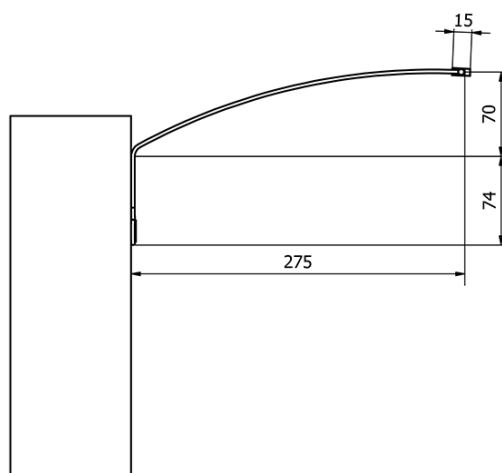

Produktový list

Objednací kód: **ED163**

TREX LED nástěnné svítidlo 47cm 7W, hliník

- ED163 - 470mm, 7W
- ED172 - 770mm, 12W
- ED186 - 1020mm, 15W