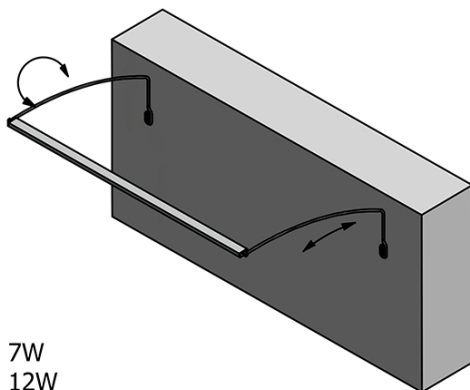

Produktový list

Objednací kód: **ED163**

TREX LED nástěnné svítidlo 47cm 7W, hliník

- ED163 - 470mm, 7W
- ED172 - 770mm, 12W
- ED186 - 1020mm, 15W