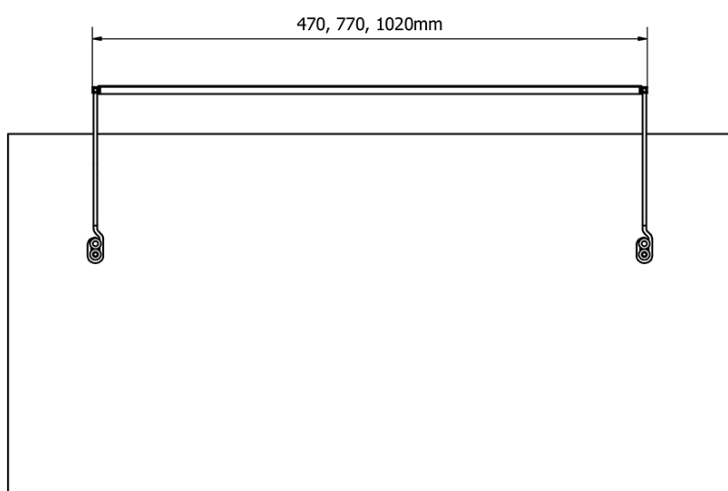

Produktový list

Objednací kód: **ED163**

TREX LED nástěnné svítidlo 47cm 7W, hliník

- ED163 - 470mm, 7W
- ED172 - 770mm, 12W
- ED186 - 1020mm, 15W