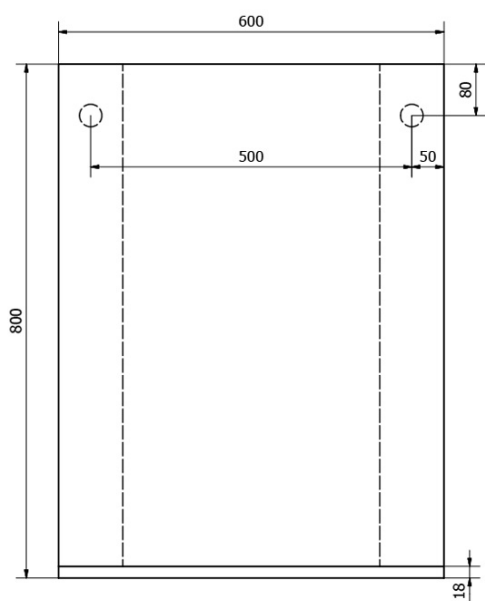

Produktový list

Objednací kód: **57397**

BETA zrcadlo s policí 60x80x12cm

OTVORY PRO
ZAVĚŠENÍ NA ZĚD