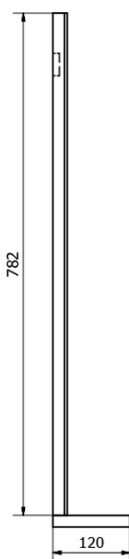

Produktový list

Objednací kód: **57397**

BETA zrcadlo s policí 60x80x12cm

OTVORY PRO
ZAVĚŠENÍ NA ZĚD