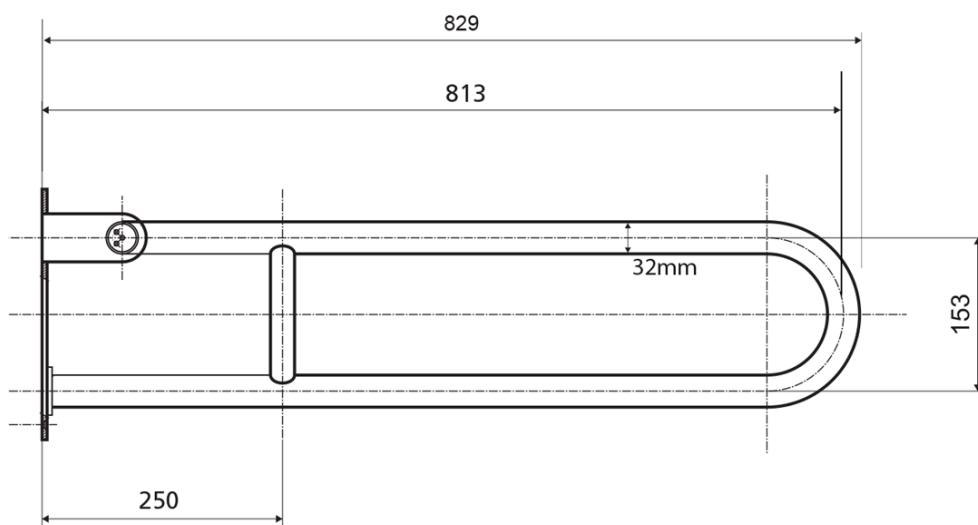

Produktový list

Objednací kód: **XH518W**

HANDICAP madlo sklopné 813mm, bílá

brzda / brake / Bremse: