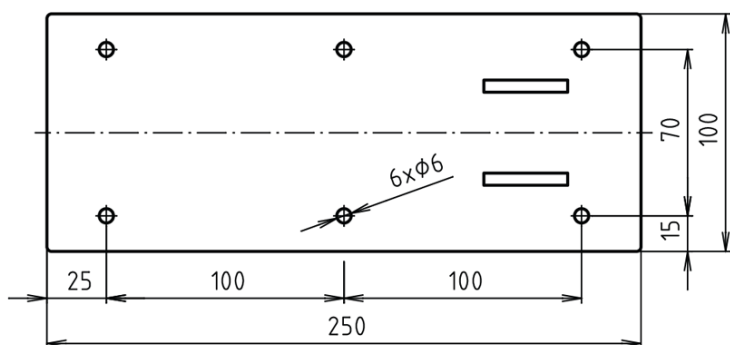

Produktový list

Objednací kód: **XH518W**

HANDICAP madlo sklopné 813mm, bílá

brzda / brake / Bremse: