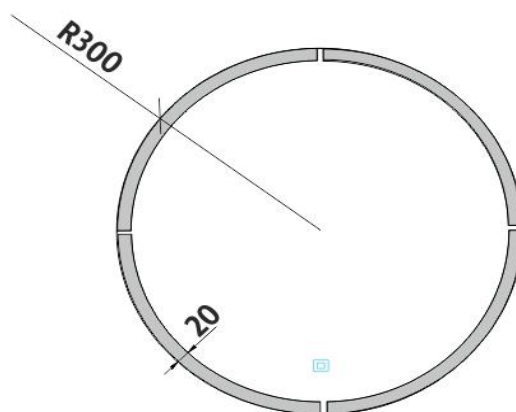

ZP 2400RV

Led zrcadlo

montáž / installation :

LED zrcadlo 600x600 s dotykovým senzorem

Koupelnové podsvícené LED zrcadlo. Výkon 28 W. Možnost nastavení teploty svítivosti od 2700 - 6000 K.

LED mirror 600x600 with touch sensor

Illuminated bathroom LED mirror. Output 28 W. Possibility of setting color temperature 2700 - 6000 K.

Náhradní díly / Spare parts

materiál - úprava (barva) / material - surface finish (colour) :

sklo + hliník-rám hliníkový

glass + aluminium-aluminium frame

→ 950
↑ 7800
↗ 7900

EAN : 8595187113961

NIMCO

ROMVEL spol. s r. o.
Dr. Milady Horákové 561/86a
Liberec 7, 460 07
Česká Republika / Czech Republic

T: (+420) 485 105 671
T: (+420) 485 107 441
F: (+420) 485 105 674
E: nimco@nimco.cz

www.nimco.cz