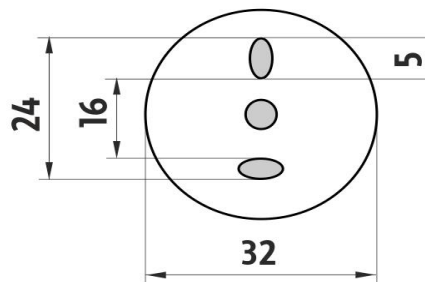

montáž / installation :

montážní konzole / installation bracket :