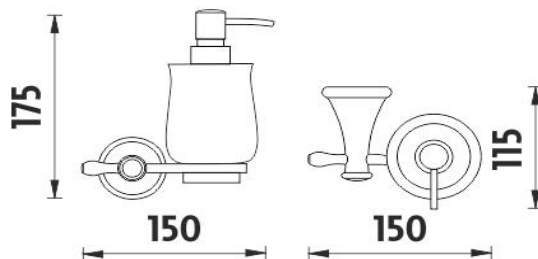

LA 19031K-80

Lada

Dávkovač tekutého mýdla

Dávkovač tekutého mýdla. Nádobka keramická 300ml. Úchyt mosaz. Pumpička plast. Povrch staroměď'.

Soap dispenser

Liquid soap dispenser. Glazed ceramic container. Brass-antique copper holder. Plastic pump with antique copper surface finish. Volume of dispenser 300 ml.

Náhradní díly / Spare parts

1028LA-80

Pumpička LADA- staroměď'
Pump LADA - antique copper

1029LA

Nádobka dávkovače LADA
Container for dispenser LADA

montáž / installation :

montážní konzole / installation bracket :