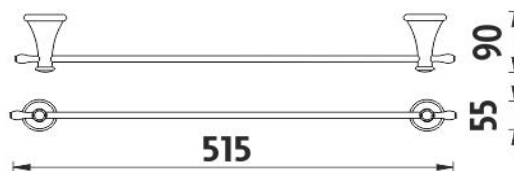

## Držák na ručníky

Držák na ručníky. Délka 51,5 cm. Materiál mosaz s povrchovou úpravou staromosaz.

## Towel holder

Towel holder. 51,5 cm long. Made of brass with antique brass surface finish.

*Náhradní díly / Spare parts*

montáž / installation :

montážní konzole / installation bracket :

materiál - úprava (barva) / material - surface finish (colour) :