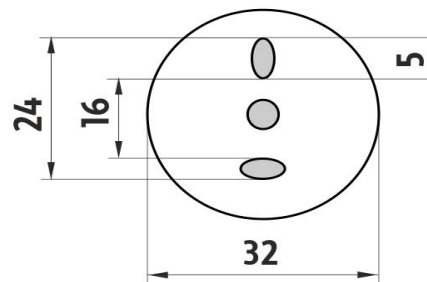

## Držák na ručníky

Držák na ručníky. Délka 51,5 cm. Materiál mosaz s povrchovou úpravou staromosaz.

## Towel holder

Towel holder. 51,5 cm long. Made of brass with antique brass surface finish.

*Náhradní díly / Spare parts*

montáž / installation :

montážní konzole / installation bracket :

materiál - úprava (barva) / material - surface finish (colour) :