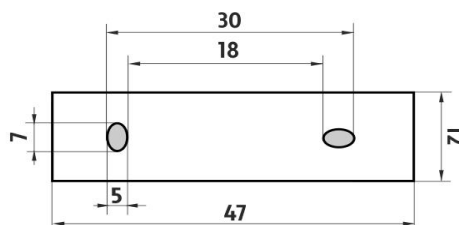

Samotný úchyt Maya
Individual holder Maya

1059C-Ki

Náhradní mýdlenka-matované sklo
0

montáž / installation :

montážní konzole / installation bracket :

materiál - úprava (barva) / material - surface finish (colour) :