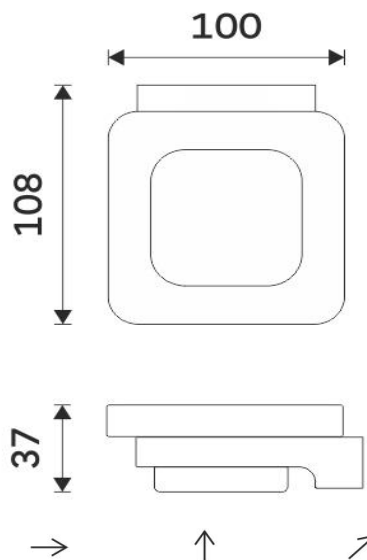

MAC 29059C-90

Maya černá

Mýdlenka

Mýdlenka. Nádobka z matovaného skla.

Soap dish

Soap dish. Satinated glass container.

Náhradní díly / Spare parts

MAC 29050X-90

Samotný úchyt Maya
Individual holder Maya

1059C-Ki

Náhradní mýdlenka-matované sklo
0

montáž / installation :

montážní konzole / installation bracket :

materiál - úprava (barva) / material - surface finish (colour) :