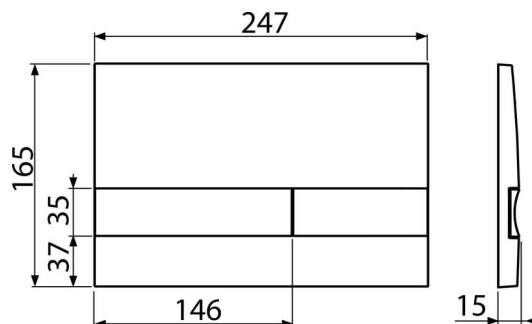

M1720-1

Ovládací tlačítko pro předstěnové instalační systémy, bílá-lesk/chrom-lesk

Použití

Pro předstěnové instalační systémy a WC nádrže pro zazdění

Vlastnosti

- Dvoučinné mechanické splachování
- Kompatibilní pro všechny předstěnové instalační systémy a nádrže pro zazdění Alca
- Materiál: plast
- Možnost barevného kombinování základní desky a splachovacích tlačítek
- Povrchová úprava: bílá

Rozsah dodávky

- Šablona pro nastavení šroubů tlačítek
- Šroub mechanismu splachování 2 ks
- Tlačítko
- Upevňovací rámeček tlačítka
- Závitová úchytky rámečku tlačítka 2 ks

Objednací kód, Logistické informace

Kód	EAN	Barva	Hmotnost (kus | balení | paleta)	Rozměr (kus | balení)	Množství (balení | paleta)
M1720-1	8595580536220	Bílá-lesk/chrom-lesk	25 | 9,30 | 280,4 kg	255×175×85 | 595×245×395 mm	25 | 700 ks

Záruky **Celní kód**
2/2 roky * 39269097

Technické parametry

- Ovládací síla N