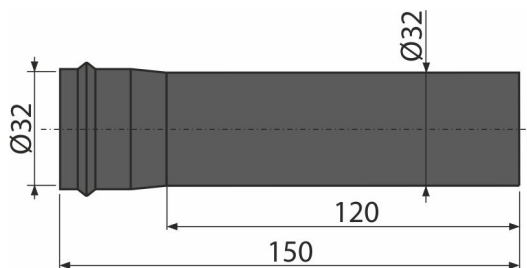

A4000BLACK

Prodlužovací kus DN32, černá-mat

Použití

Pro kovové umyvadlové sifony
Pro prodloužení napojení k umyvadlu i odpadu

Vlastnosti

- Kompatibilní s kovovými sifony Ø32
- Materiál: mosaz s povrchovou úpravou černá-mat

Rozsah dodávky

- Prodlužovací trubka

Objednací kód, Logistické informace

Kód	EAN	Hmotnost (kus balení paleta)	Rozměr (kus balení)	Množství (balení paleta)
A4000BLACK	8595580562083	0,08 3,89 128,9 kg	155×40×40 590×240×390 mm	50 1400 ks