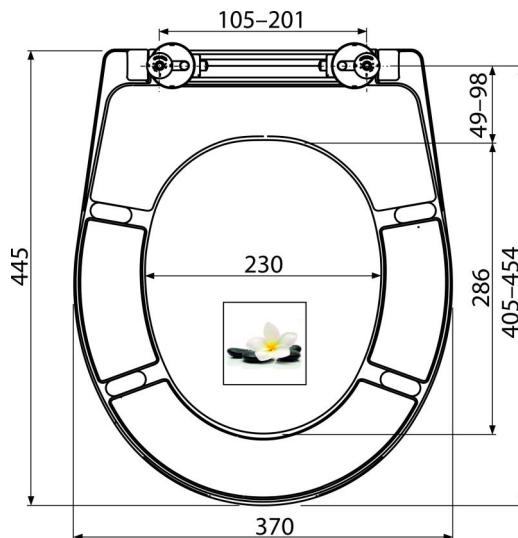

# A604 FLOWER

WC sedátko univerzální SOFTCLOSE, Duroplast

## Rozsah dodávky

- Panty P106B
- Sedátko

## Objednací kód, Logistické informace

Kód	EAN	Hmotnost (kus   balení   paleta)	Rozměr (kus   balení)	Množství (balení   paleta)
A604 FLOWER	8595580541521	2,60   13,00   332,0 kg	375x57x462   475x385x295 mm	5   120 ks