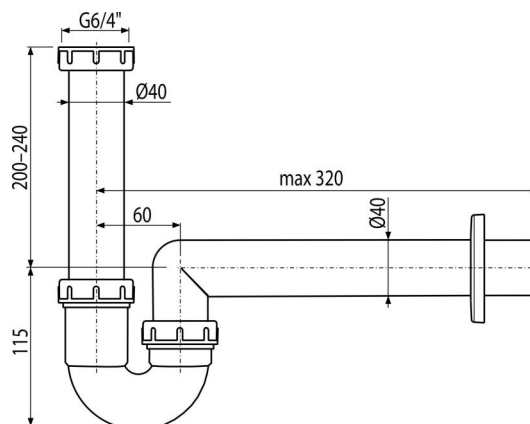

A80-DN40

Sífon trubkový s převlečnou maticí 6/4"

Použití

Pro dřez

Vlastnosti

- Materiál: polypropylen
- Napojení na odpadní trubku Ø40 mm

Rozsah dodávky

- Matice pro připojení dřezové výpusti 6/4"
- Rozeta plastová
- Tělo sífonu

Objednací kód, Logistické informace

Kód	EAN	Délka	Hmotnost (kus balení paleta)	Rožměr (kus balení)	Množství (balení paleta)
A80-DN40	8594045931488	40 mm	0,26 3,89 128,9 kg	310×80×200 590×240×390 mm	15 420 ks

Záruky 2/3 roky * **Celní kód** 39229000 **Normy** ČSN EN 274

Technické parametry

- Průtok 60 l/min
- Tepelný atest 95 °C
- Zápachová uzávěra 64 mm