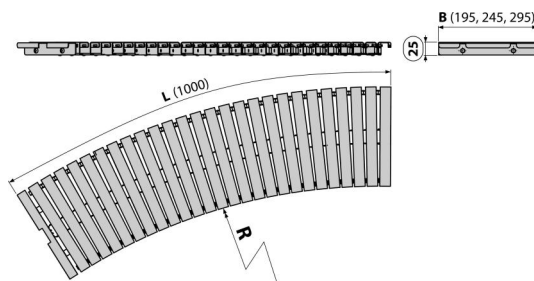

AP1-195-R-1000

Bazénový rošt obloukový bez protiskluzu

Použití

Pro šířku kanálu 195 mm

Pro výstavbu a rekonstrukce bazénů a wellness areálů

Vlastnosti

- Chemicky a mechanicky odolný rošt
- Materiál: nerezová ocel AISI 316, DIN 1.4401
- Nerezová ocel obsahující UV stabilizátor – zaručuje odolnost proti bazénové chemii a účinkům UV záření
- Rádus dle požadavku
- Rošt v hladkém provedení
- Rychlá montáž a jednoduchá údržba
- Výška pro uložení do kanálu 25 mm

Rozsah dodávky

- Rošt

Objednací kód, Logistické informace

Kód	EAN	Hmotnost (kus balení paleta)	Rozměr (kus balení)	Množství (balení paleta)
AP1-195-R-1000	8595580542405	2,21 2,21 - kg	1020×195×25 - mm	1 - ks

Záruky 2/5 let *

Celní kód 73269098

Normy ČSN EN 1253

Technické parametry

- Minimální rádus mm
- Třída zatížení K3 300 kg