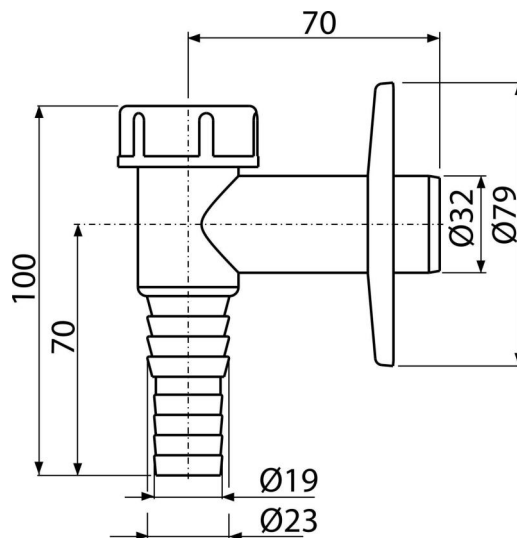

APS2

Sifon pračkový venkovní, bílá DN32

Použití

Pro připojení pračky nebo myčky nádobí

Vlastnosti

- Materiál: ABS
- Napojení hadice Ø19 a Ø23 mm
- Napojení na odpadní trubku Ø32 mm
- Servisní otvor pro snadné čištění
- Suchá klapka proti šíření zápachu z kanalizace

Rozsah dodávky

- Kulička zápachové uzávěry s pružinou
- Rozeta plastová
- Tělo sifonu

Objednací kód, Logistické informace

Kód	EAN	Hmotnost (kus balení paleta)	Rozměr (kus balení)	Množství (balení paleta)
APS2	8594045933703	0,07 7,33 225,2 kg	100x80x90 590x240x390 mm	100 2800 ks

Záruky 2/3 roky * Celní kód 84813099 Normy ČSN EN 274

Technické parametry

- Napojení hadice 19-23 mm
- Odpadní potrubí průměr 32 mm