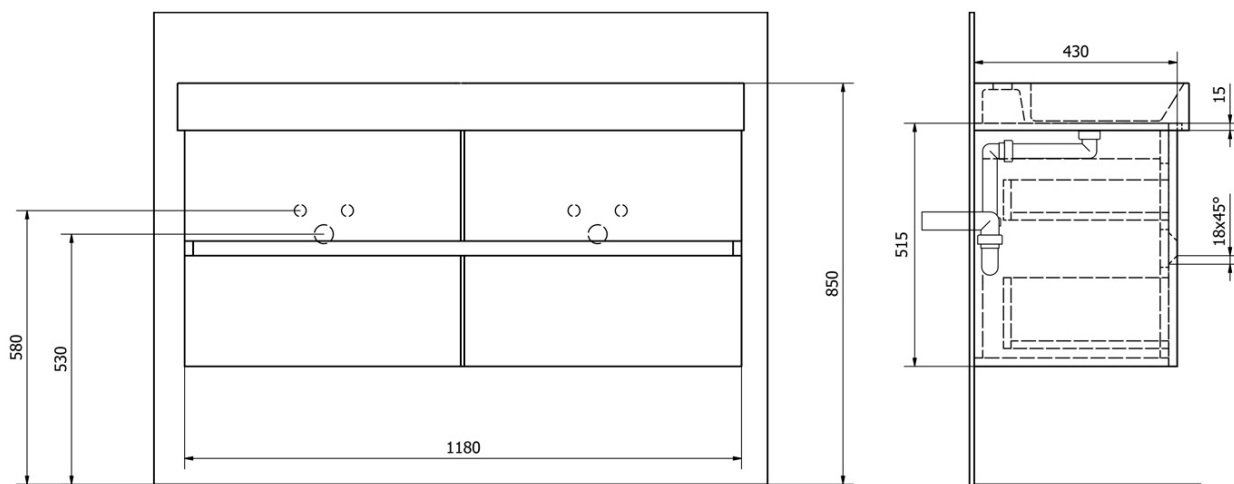

# Produktový list

Objednací kód: **KSET-061**

Koupelnový set FILENA 120, bílá

A ( 1 : 1 )