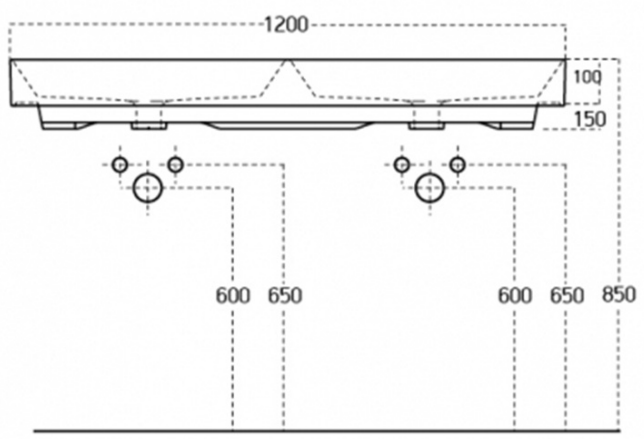

# Produktový list

Objednací kód: **KSET-061**

Koupelnový set FILENA 120, bílá

A ( 1 : 1 )