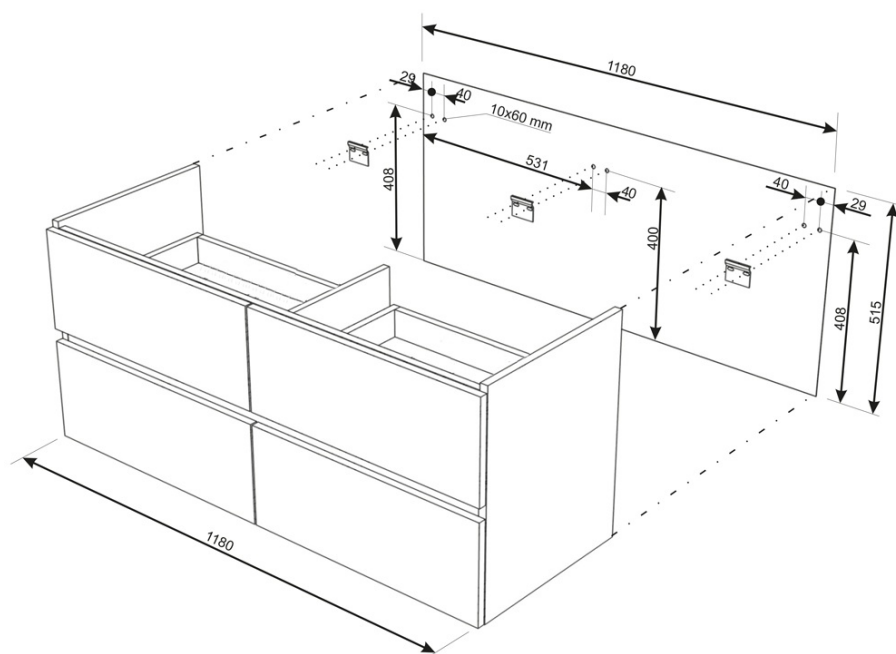

# Produktový list

Objednací kód: **KSET-061**

Koupelnový set FILENA 120, bílá

A ( 1 : 1 )