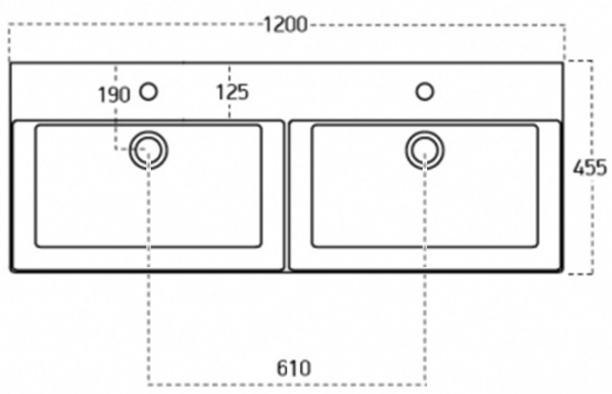

# Produktový list

Objednací kód: **KSET-061**

Koupelnový set FILENA 120, bílá

A ( 1 : 1 )