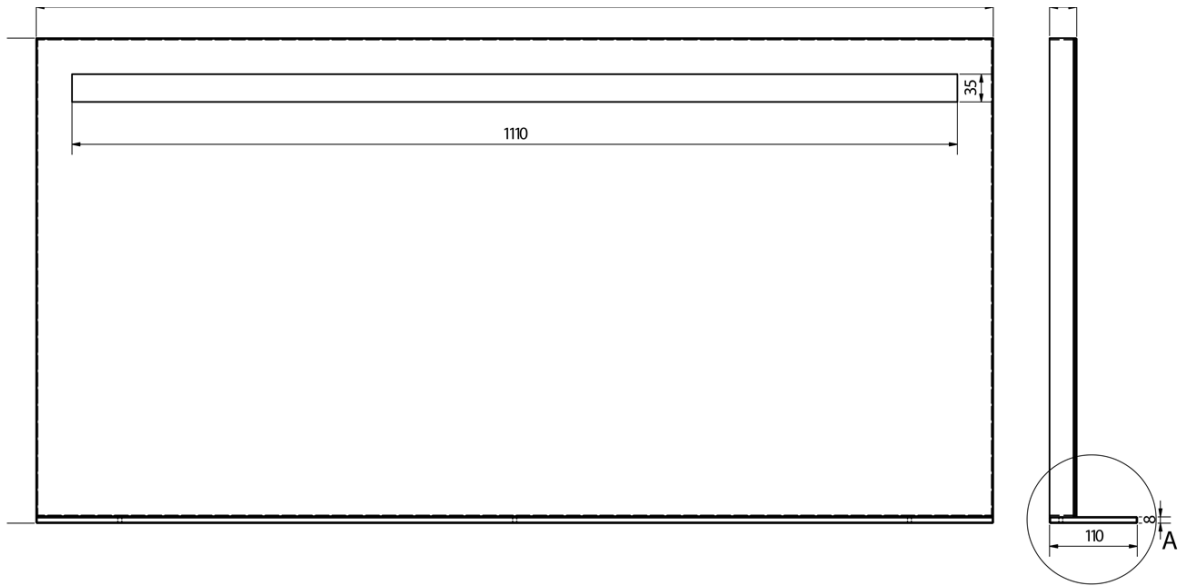

# Produktový list

Objednací kód: **KSET-061**

Koupelnový set FILENA 120, bílá

A ( 1 : 1 )