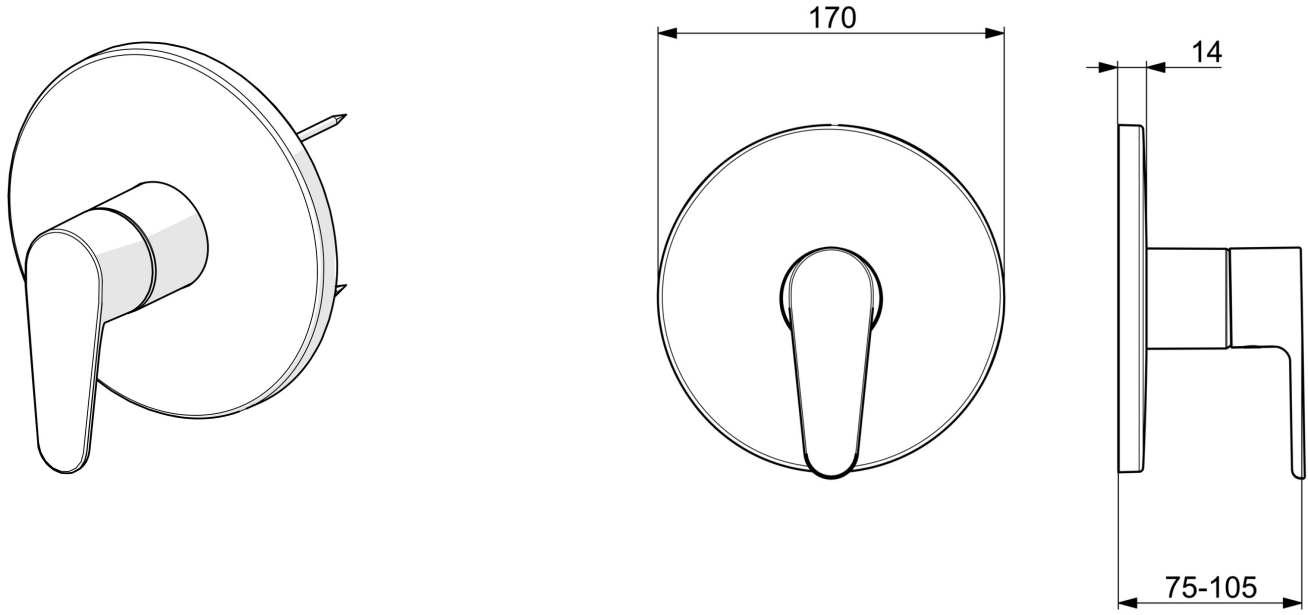

Náhradní díly

SP82619063

	Název	Kód
01	Páka	1014994V
01	Páka	1014997V
02	Záslepka	59914573
03	Růžice	59914572
04	Kryt příruby, d 170 mm	59914310
05	Funkční jednotka	59914510