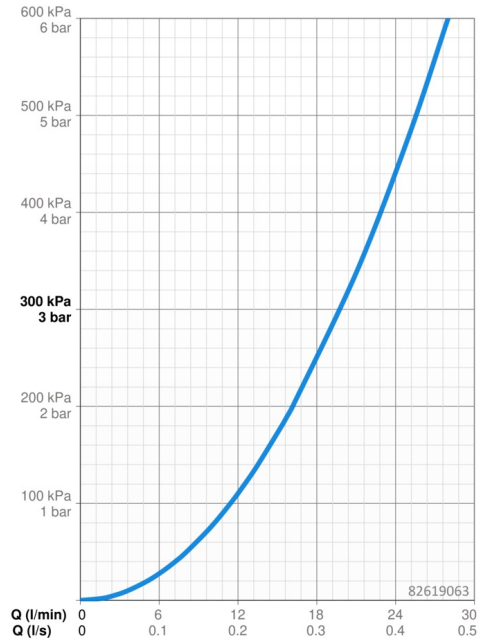

EAN: 4057304017339
static.hansa.com/82619063

The HANSAVANTIS is the perfect fit for any bathroom, with a proven expert quality you can rely on, no matter your specific needs. Durable and long-lasting in both design and service life, this faucet brings you joy and confidence for years to come. Functional considerations and a dedicated level of detail offer a new user experience.

Elegant and clean designed
High quality
Sleek design
Made in Europe

Shower faucet with maximum comfort

- Sprcha & vana
- Sada pro konečnou montáž, Jednopáková
- Podomítková instalace
- Chrom
- Jedna ovládací páka / rukojeť, Páka se symboly teplé a studené vody
- Funkce pro nastavení maximální teploty a průtoku vody, Nastavitelný omezovač teploty vody (součástí dodávky, možnost dodatečné instalace)
- $\varnothing$ 40 mm keramická kartuše pro ovládání teploty a průtoku vody
- Tělo baterie z mosazi DZR
- Rám růžice, Kulatá rozeta, BLUECLICK - pro snadnou bezšroubovou instalaci vnější krytky, Funkční jednotka připevněná šrouby, Funkční jednotka

Technické údaje

Vlastnosti průtoku

Průtokové množství při 3 bar **19.8 l/min**

Technické vlastnosti

Zdroj teplé vody **max. +80°C**
Pracovní tlak **0.5-10 bar**
Materiál **Mosaz**

Předpisy

Norma EN **EN 817**
Třída hlučnosti **I (ISO 3822)**

Schválení a Prohlášení

ABP **PA-IX 38592/IB**
EPD **S-P-07752**