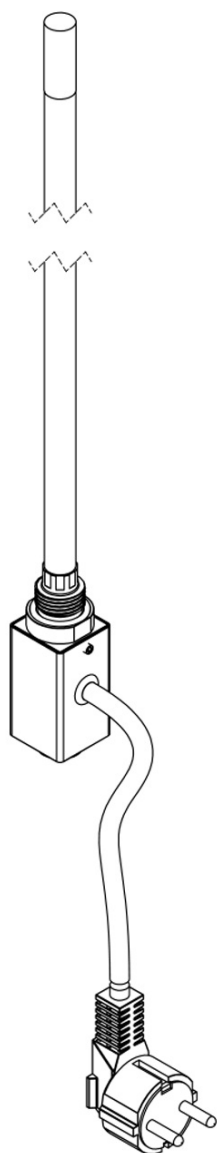

Produktový list

Objednací kód: **NR921**

CARUSO topná tyč 300 W, nerez mat

Illuminated On-Off Rocker Switch
With Splash Proof Silicone Cap

| POWER(watt) | L |
|-------------|-----|
| 300 | 350 |
| 200 | 350 |