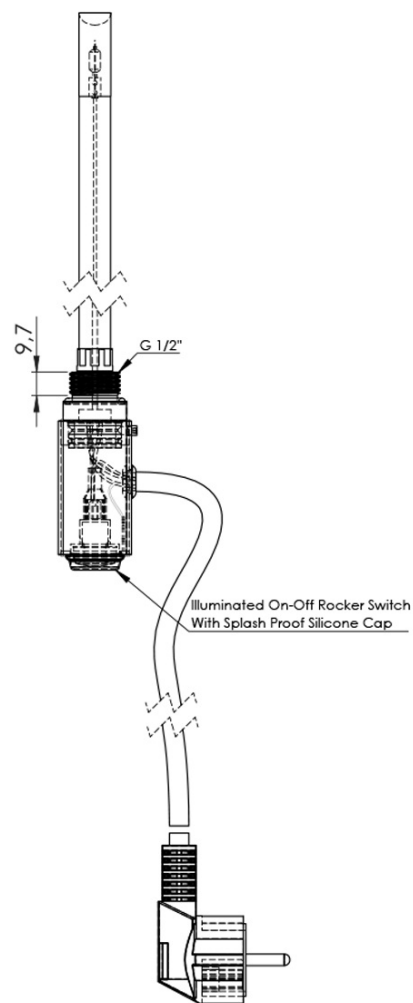

Produktový list

Objednací kód: **NR921**

CARUSO topná tyč 300 W, nerez mat

Illuminated On-Off Rocker Switch
With Splash Proof Silicone Cap

| POWER(watt) | L |
|-------------|-----|
| 300 | 350 |
| 200 | 350 |