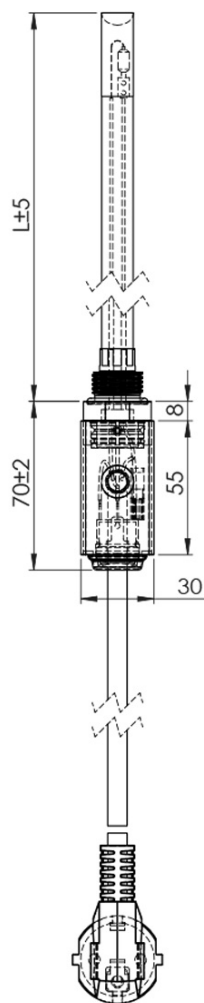

Produktový list

Objednací kód: **NR921**

CARUSO topná tyč 300 W, nerez mat

Illuminated On-Off Rocker Switch
With Splash Proof Silicone Cap

| POWER(watt) | L |
|-------------|-----|
| 300 | 350 |
| 200 | 350 |