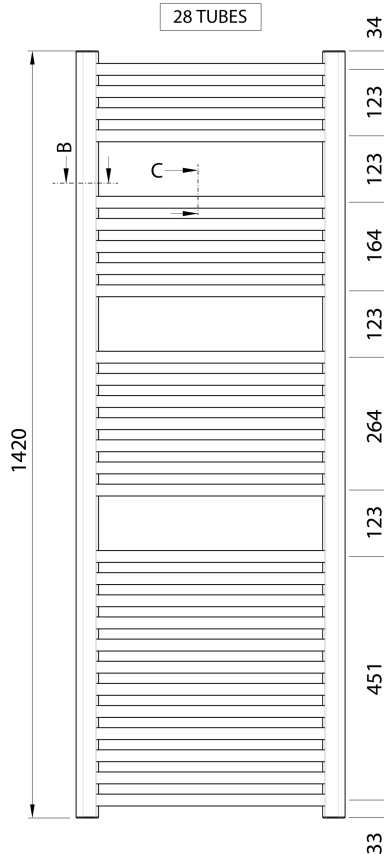

# Produktový list

Objednací kód: **LLC204**

**ALYA** otopné těleso oblé 600x1420mm, chrom

BOTTOM VIEW

28 TUBES

DETAIL B - Profile Cut

DETAIL C - Tube Cut

TOP VIEW