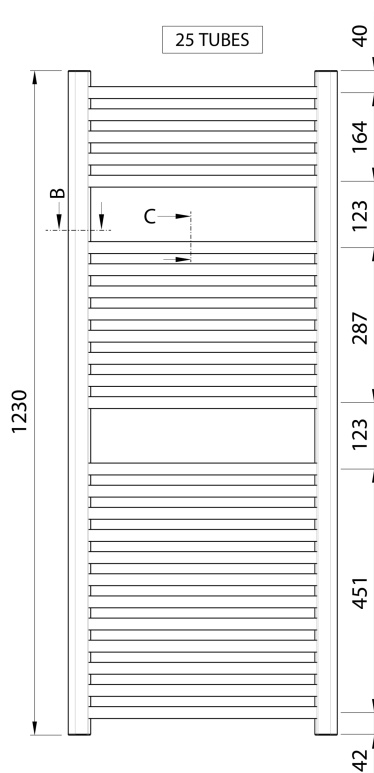

Produktový list

Objednací kód: **LLR104**

ALYA otopné těleso rovné 500x1230 mm, chrom

BOTTOM VIEW

TOP VIEW

DETAIL B - Profile Cut

DETAIL C - Tube Cut