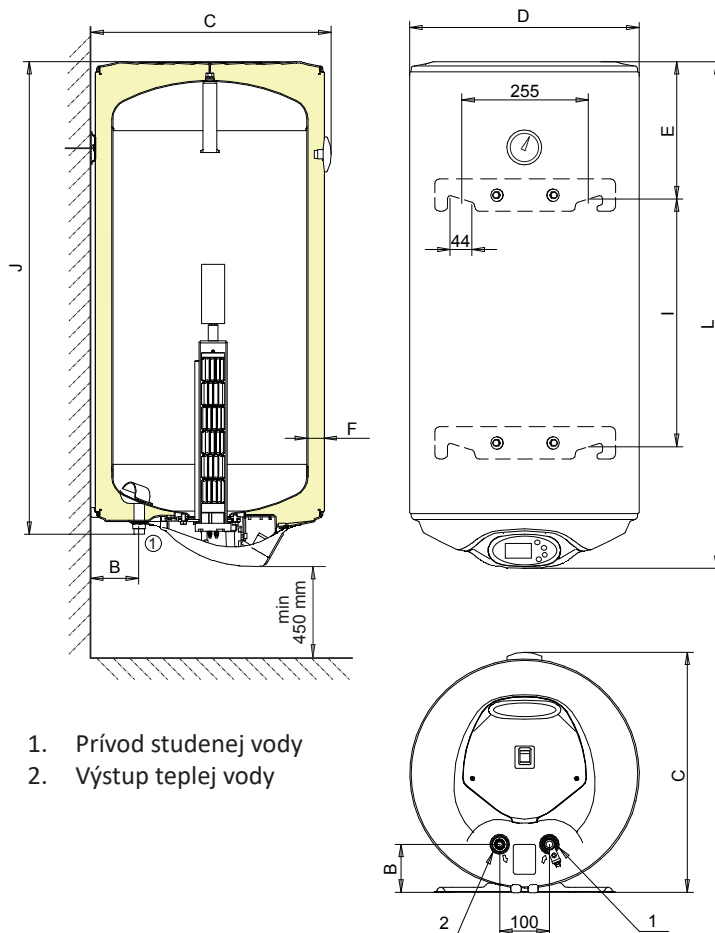

### Technické údaje

Typ	EURO 81 IN WIFI	EURO 121 IN WIFI	EURO 151 Z IN WIFI
Umiestnenie	na stene / vertikálne	na stene / vertikálne	na stene / vertikálne
Objem (l)	80	120	150
Napätie (V)	230	230	230
Príkion (kW)	2	2	2,2
Istenie (A)	10	10	16
Elektrické krytie	IP 24	IP 24	IP 24
Doba ohrevu vody 12°C - 65°C (hod)	2,5	3,8	4,3
Tepelné straty (kWh/24 h)	1,1	1,35	1,35
Pripojenie vody	1/2"	1/2"	1/2"
Maximálny tlak vody (bar)	6	6	6
Hmotnosť (kg)	26	35	50
Trieda energetickej účinnosti	B	B	B
Ročná spotreba energie (kWh/rok)	1044	1036	1992

### Rozmery: (mm)

B	96	96	96
C	485	485	485
D	462	462	462
E	185	185	185
I (spodná konzola pre 151 Z INV WIFI)	-	-	1003
J	765	1100	1350
L	835	1170	1420
Hrúbka izolácie F (mm)	33	33	33