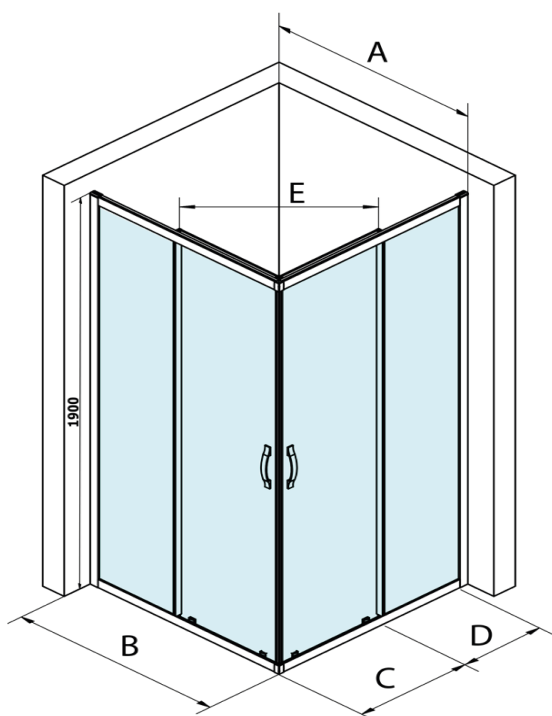

# Produktový list

Objednací kód: **GS2110BGS2180B**

**SIGMA SIMPLY BLACK** obdélníkový sprchový kout  
1000x800 mm, L/P varianta, rohový vstup, čiré sklo

MODEL	A	B	C	D	E
GS2180B	780-800	800	410	315	432
GS2190B	880-900	900	460	365	503
GS2110B	980-1000	1000	510	415	574